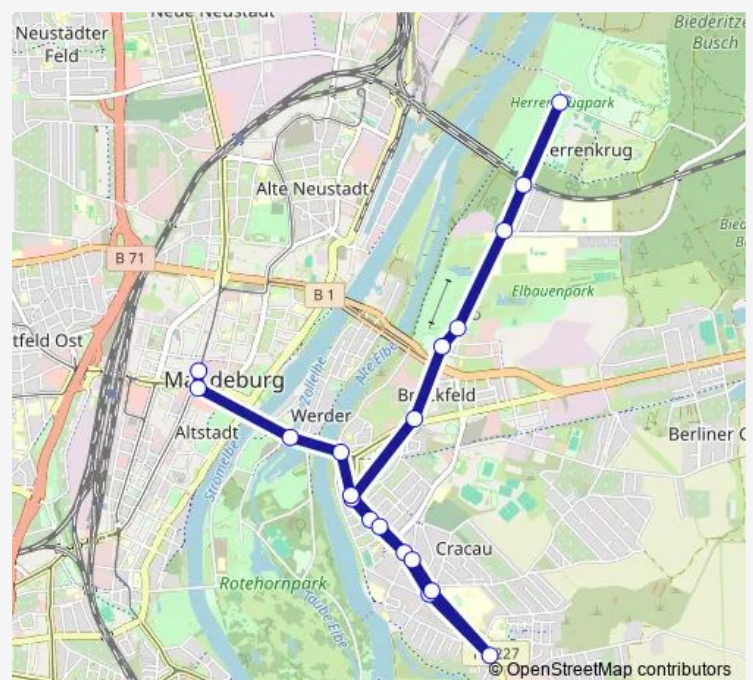

Saturday

—

Sunday

—

Route info

Direction: Magdeburg, Herrenkrug (Tram)

Stops: 24

Trip Duration: 0 hour 27 min

■ N1

BusMaps

Magdeburg, Schule Rothensee

Magdeburg, Hohenwarther Str.

Magdeburg, Betriebshof Nord

Direction

Magdeburg, Herrenkrug (Tram) — Magdeburg, Alter Markt

19 stops

[Open route schedule](#)

Magdeburg, Herrenkrug (Tram)

Magdeburg, Bahnhof Herrenkrug (Tram/Bus)

Magdeburg, Fachhochschule

Magdeburg, Messegelände/Elbauenpark

Magdeburg, Jerichower Platz

Magdeburg, Arenen

Magdeburg, Am Cracauer Tor