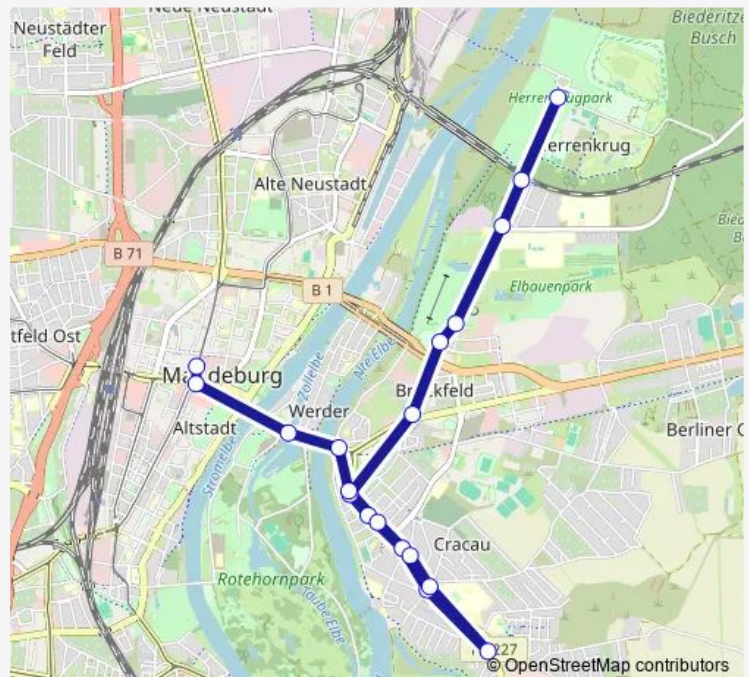

Tram N1

[Go to website](#)

Direction

Herrenkrug — Alter Markt

19 stops

[Open route schedule](#)

Herrenkrug

Bahnhof Herrenkrug

Hochschule Magd.-Stendal

Messegelände/Elbauenpark

Jerichower Platz

Arenen

Am Cracauer Tor

Mehringstraße

Simonstraße

Pfeiffersche Stiftungen

Cracau (Pechauer Platz)

Pfeiffersche Stiftungen

Simonstraße

Mehringstraße

Am Cracauer Tor

Heumarkt

Zollbrücke

Allee - Center

Alter Markt

Route schedule

Herrenkrug — Alter Markt

Monday —

Tuesday 22:48

Wednesday 00:18-05:47

Thursday —

Friday —

Saturday —

Sunday —

Route info

Direction: Herrenkrug

Stops: 19

Trip Duration: 0 hour 24 min

■ N1

BusMaps