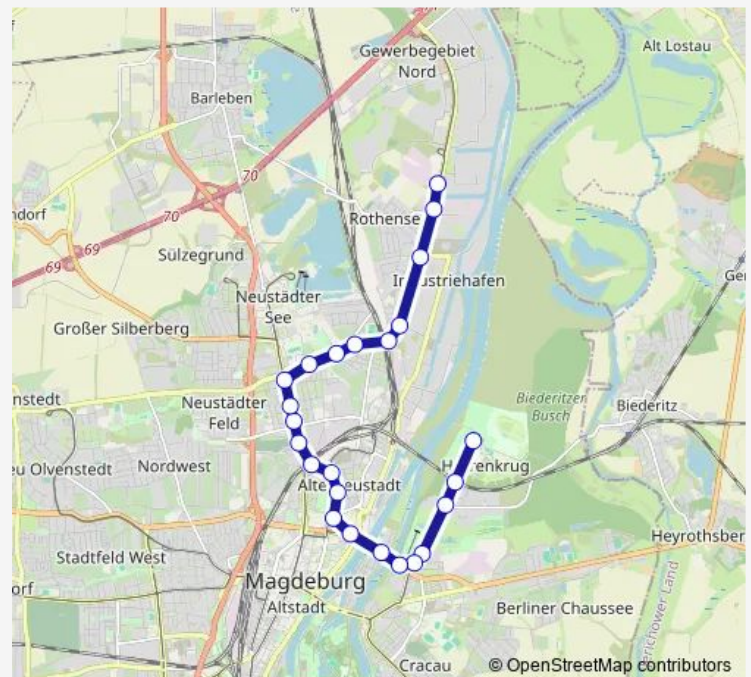

Jerichower Platz

Turmschanzenstr./Friedensbr.

Gartenstraße

Askanischer Platz

Universitätsbibliothek

Am Nordpark

Agnetenstraße

S-Bahnhof Neustadt

Neustädter Friedhof

Mittagstraße

Nicolaiplatz

Kastanienstraße

Rostocker Straße

Zoo

Pettenkofferstraße

S-Bahnhof Eichenweiler

### Route schedule

Herrenkrug — Betriebshof Nord / Amroc

Monday —

Tuesday —

Wednesday 03:13

Thursday —

Friday —

Saturday —

### Route info

Direction: Herrenkrug

Stops: 24

Trip Duration: 0 hour 27 min

■ N1

BusMaps

Schule Rothensee

Hohenwarther Straße