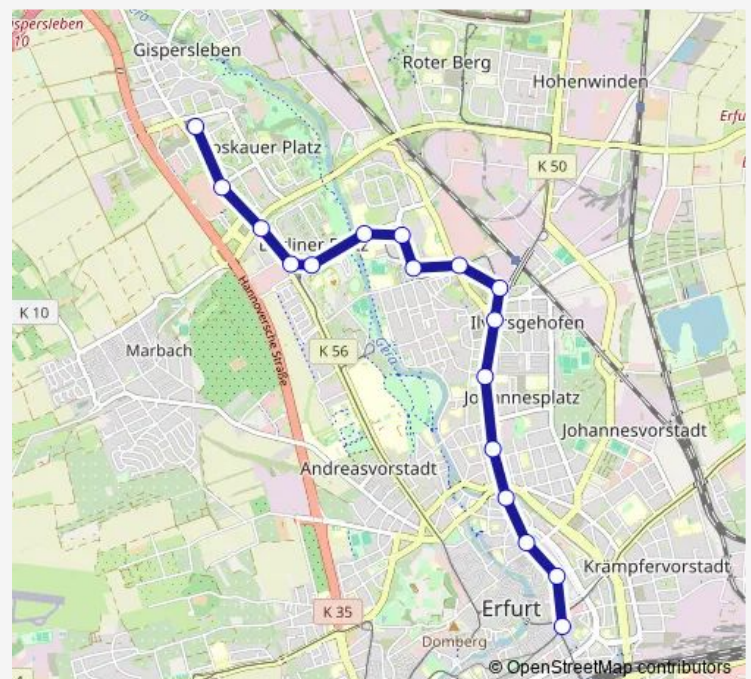

Erfurt, Rieth

Erfurt, Vilniuser Straße

Erfurt, Berliner Straße

Erfurt, Warschauer Straße

Erfurt, Straße der Nationen

Erfurt, Thüringen-Park

Erfurt, Europaplatz

Route schedule

Erfurt, Anger — Erfurt, Europaplatz

Monday 04:30

Tuesday 04:30

Wednesday 01:30-06:30

Thursday 04:30

Friday 04:30

Saturday 01:30-05:30

Sunday 01:30-05:30

Route info

Direction: Erfurt, Anger

Stops: 17

Trip Duration: 0 hour 20 min

■ N1

Direction

Erfurt, Europaplatz — Erfurt, Anger

17 stops

[Open route schedule](#)

Erfurt, Europaplatz

Erfurt, Thüringen-Park

Erfurt, Straße der Nationen

Erfurt, Warschauer Straße

Erfurt, Berliner Straße

Erfurt, Vilniuser Straße

Erfurt, Rieth