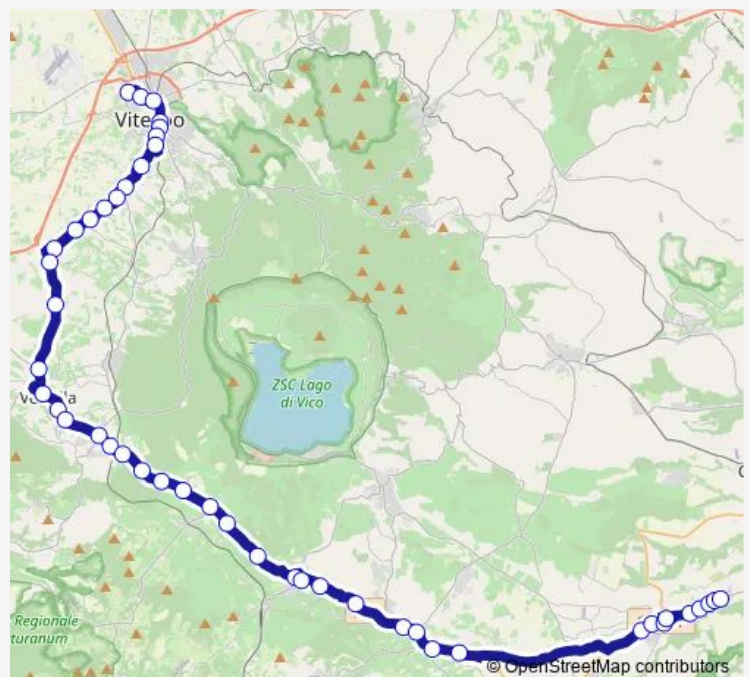

Vetralla | La Cura # f1535

Route schedule

VITERBO | Riello # f641 — Castel S. Elia | Via Cascine # f2091

Monday	—
Tuesday	—
Wednesday	—
Thursday	—
Friday	—
Saturday	14:15
Sunday	—

Route info

Direction: VITERBO | Riello # f641

Stops: 46

Trip Duration: 1 hour 10 min

Viterbo - Castel Sant'Elia # Ro47d

Vetralla | Stazione FS # f1578

Vetralla | Botte # f1579

Vetralla | Campetta # f1580

Vetralla | Via Cassia (Km 62) # f1581

Capranica | Madonna di Loreto # f1582