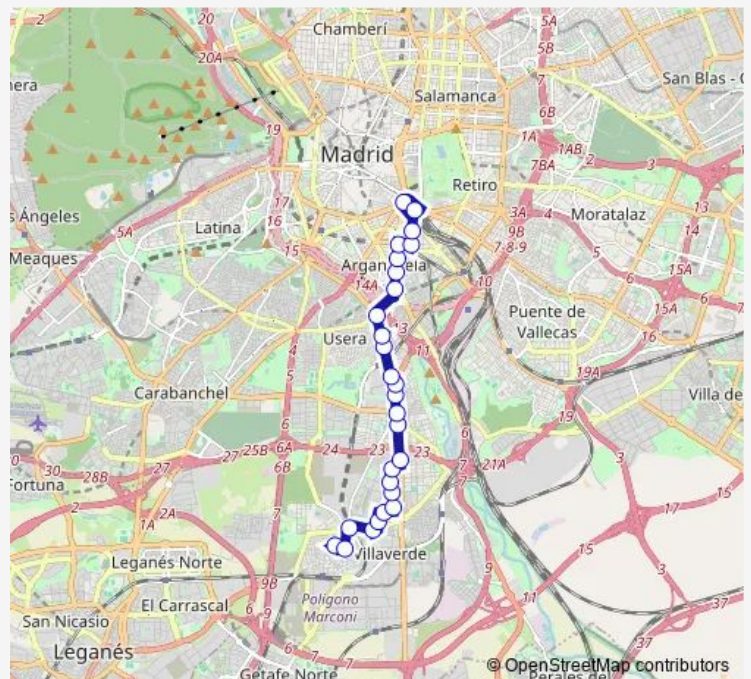

La Del Manojó De Rosas - Doña Francisquita

La Del Manojó De Rosas - Anoeta

Virgen De Los Desamparados - Totanes

Alcocer - Paseo Talleres

Route schedule

Estación De Atocha — Villaverde Alto

Monday 06:10-23:30

Tuesday 06:10-23:30

Wednesday 06:10-23:30

Thursday 06:10-23:30

Friday 06:10-23:30

Saturday 06:10-23:30

Sunday 07:30-23:30

Route info

Direction: Estación De Atocha

Stops: 24

Trip Duration: 0 hour 40 min

86 — Estacion de Atocha - Villaverde Alto

Puente Alcocer

Doctor Pérez Domínguez

Villaverde Alto

Direction

Villaverde Alto — Estación De Atocha

27 stops

[Open route schedule](#)

Villaverde Alto

Doctor Martín Arévalo

Puente Alcocer

Alcocer - Paseo Talleres

Virgen De Los Desamparados - Totanés

Anoeta - Arechavaleta