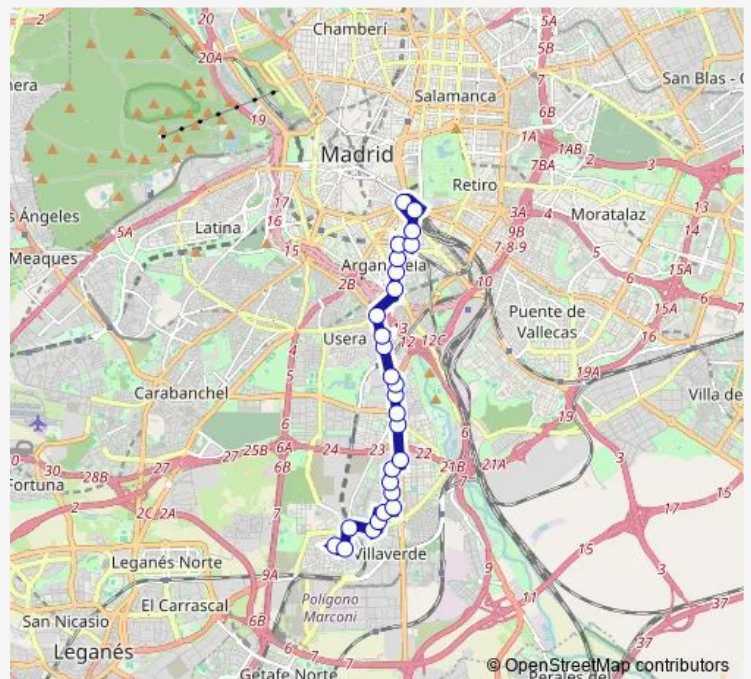

La Del Manojó De Rosas - Doña Francisquita

La Del Manojó De Rosas - Anoeta

Virgen De Los Desamparados - Totanes

Alcocer - Paseo Talleres

Route schedule

Estación De Atocha — Villaverde Alto

Monday 06:10-23:30

Tuesday 06:10-23:30

Wednesday 06:10-23:30

Thursday 06:10-23:30

Friday 06:10-23:30

Saturday 06:10-23:30

Sunday 07:30-23:30

Route info

Direction: Estación De Atocha

Stops: 24

Trip Duration: 0 hour 48 min

86 — Estacion de Atocha - Villaverde Alto

Puente Alcocer

Doctor Pérez Domínguez

Villaverde Alto

Direction

Villaverde Alto — Estación De Atocha

27 stops

[Open route schedule](#)

Villaverde Alto

Doctor Martín Arévalo

Puente Alcocer

Alcocer - Paseo Talleres

Virgen De Los Desamparados - Totanés

Anoeta - Arechavaleta