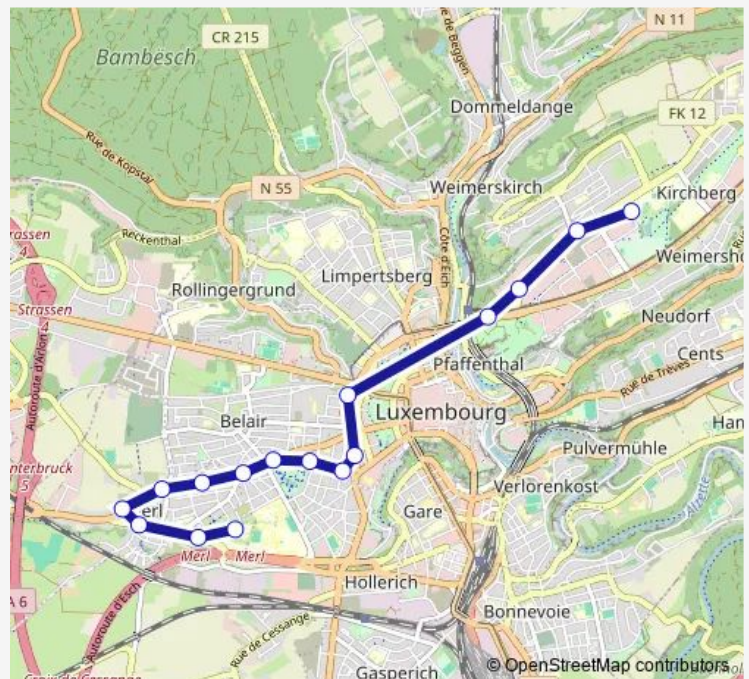

Bus 86

[Go to website](#)

Direction

Marcel Cahen Quai 2 — École Européenne

14 stops

[Open route schedule](#)

Marcel Cahen Quai 2

St Gengoul Quai 2

St Hubert Quai 1

Laang Heck Quai 1

Orval Quai 1

Place de France Quai 1

Merl, Parc Quai 1

Bragance Quai 1

Guillaume Quai 1

Rheinsheim Quai 1

Wednesday 07:40

Thursday 07:40

Friday 07:40

Saturday —

Sunday —

Route info

Direction: Marcel Cahen Quai 2

Stops: 14

Trip Duration: 0 hour 32 min

Direction

École Européenne Quai 2 — Conservatoire Quai 1

16 stops

[Open route schedule](#)

École Européenne Quai 2

Jean Monnet Quai 2

B.E.I. Quai 2