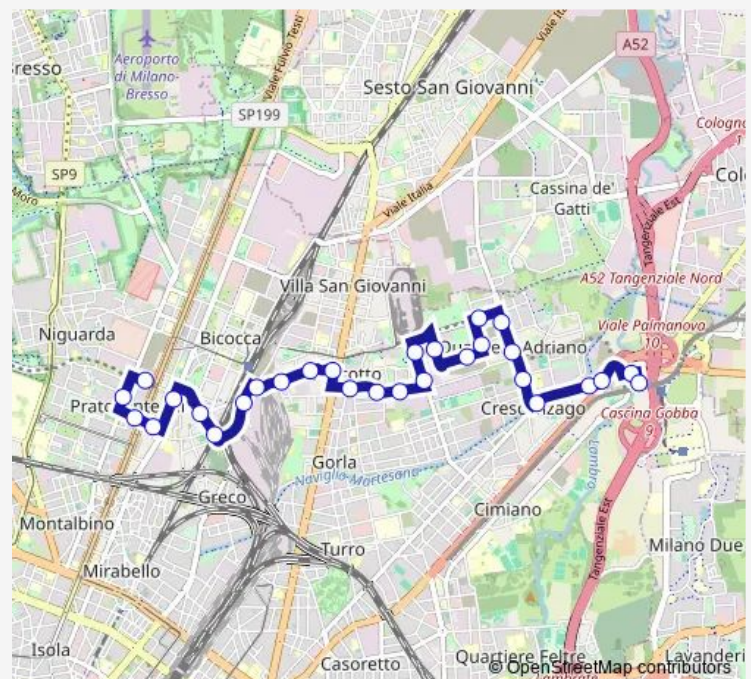

Bus 86 ca' granda m5 - cna gobba m2

[Go to website](#)

Direction

via cislaghi, 1 prima di v.le monza — stz c.na gobba m2

18 stops

[Open route schedule](#)

via cislaghi, 1 prima di v.le monza

via don guanella prima di via apelle

via don guanella, 44 prima di via don porro

via mariani, 4 prima di via corazzini

via p.te nuovo, dopo di via vipiteno

via tremelloni, 4 dopo via p.te nuovo

via v. gassman dopo via tremelloni

via v. gassman prima di via tognazzi

via tognazzi prima di via mastroianni

via tremelloni dopo via tognazzi

via adriano prima di via p.nenni

via adriano, prima di via vipiteno

via adriano prima di via del ricordo

via padova, 300 prima di via s.maria rossa

via padova, 344 prima di via palmanova

via padova fc. 353 dopo di via palmanova

via padova dopo via rizzoli

stz c.na gobba m2

Route schedule

via cislaghi, 1 prima di v.le monza — stz c.na gobba m2

Monday 07:13-08:41

Tuesday 07:13-08:41

Wednesday 07:13-08:41

Thursday 07:13-08:41

Friday 07:13-08:41

Saturday —

Sunday —

Route info

Direction: via cislaghi, 1 prima di v.le monza

Stops: 18

Trip Duration: 0 hour 26 min

■ 86 — ca' granda m5 - cna gobba m2