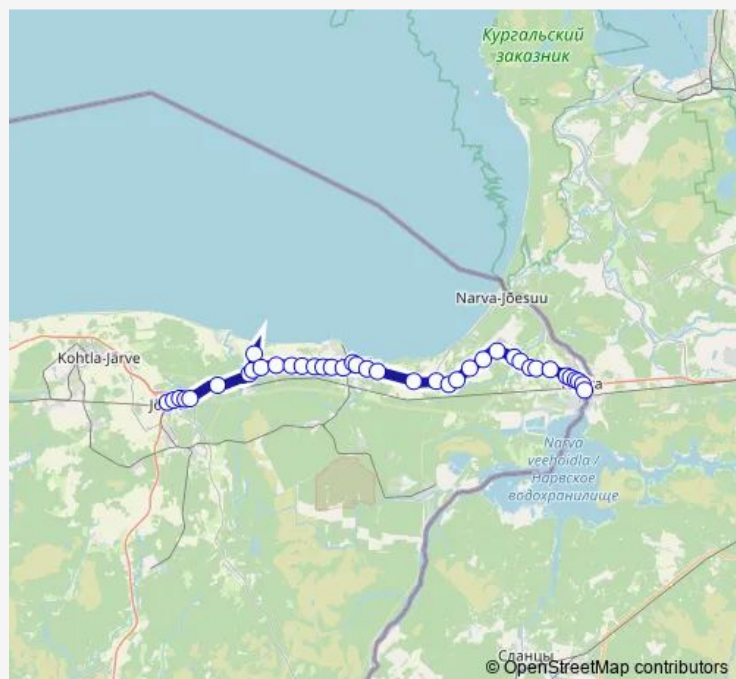

Perjatsi

Route schedule

Jõhvi bussijaam — Narva

Monday	17:30
Tuesday	17:30
Wednesday	17:30
Thursday	17:30
Friday	17:30
Saturday	—
Sunday	—

Route info

Direction: Jõhvi bussijaam

Stops: 39

Trip Duration: 1 hour 5 min

Tõrvajõe

Vanaküla

Lennujaama

Olgina tee

Tempo

Tallinna mnt. 34

KK Geneva

Energia