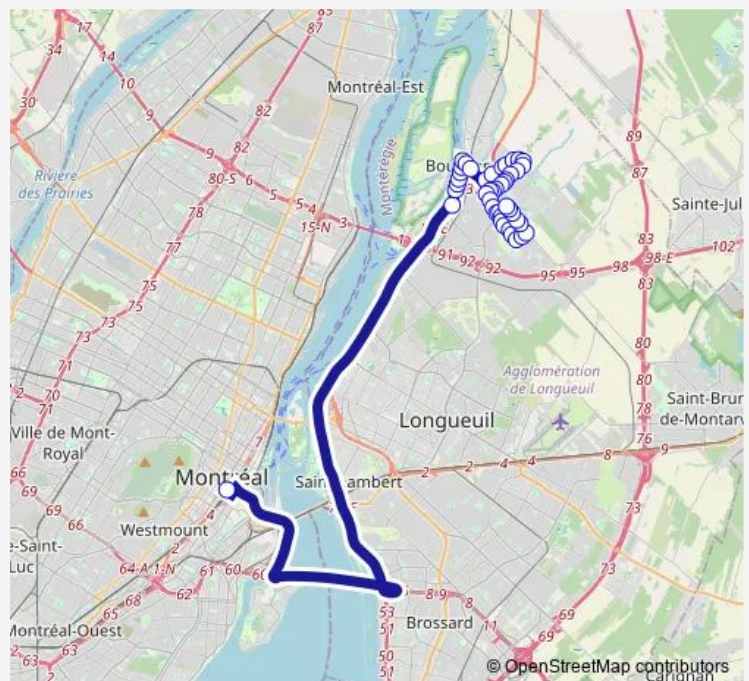

Direction

Terminus Centre-Ville — boul. De Montarville et boul. de Mortagne

44 stops

[Open route schedule](#)

Terminus Centre-Ville

Sortie Marie-Victorin et boul. Marie-Victorin

boul. Marie-Victorin et Bachand nord

Jacques-Cartier et De Sérigny

Route schedule

Terminus Centre-Ville — boul. De Montarville et boul. de Mortagne

Monday 16:15-17:15

Tuesday 16:15-17:15

Wednesday 16:15-17:15

Thursday 16:15-17:15

Friday 16:15-17:15

Saturday —

Sunday —

Route info

Direction: Terminus Centre-Ville

Stops: 44

Trip Duration: 0 hour 56 min

Jacques-Cartier et Charcot

Jacques-Cartier et Marsolais

Jacques-Cartier et D'Iberville

Jacques-Cartier et boul. De Montarville

De Jumonville et boul. De Montarville

De Jumonville et Le Baron

Le Baron et De Lévis

Le Baron et Louis-Quévillon

Le Baron et boul. de Mortagne