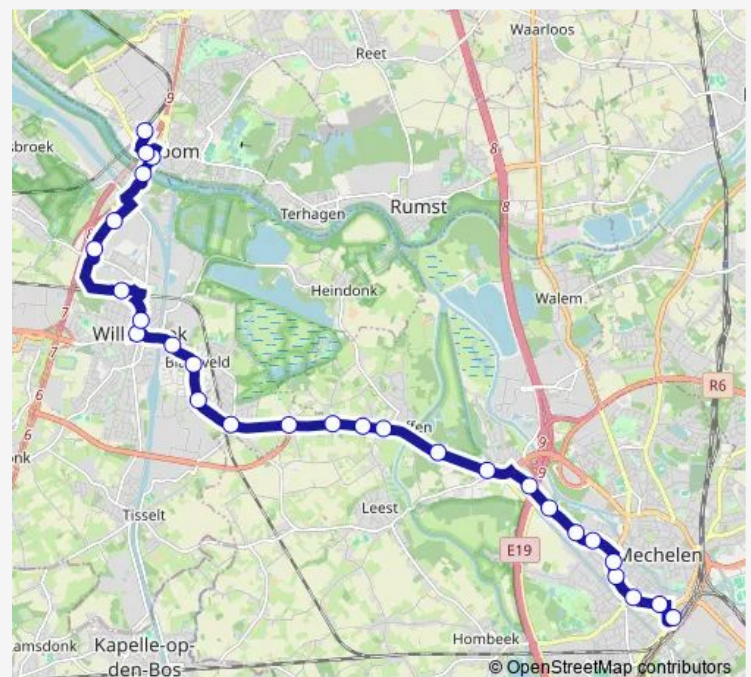

Mechelen Leestsesteenweg

Route schedule

Boom Station perron 2 — Mechelen Station perron 12

Monday 05:51-23:20

Tuesday 05:51-22:51

Wednesday 05:51-22:51

Thursday 05:51-22:51

Friday 05:51-22:51

Saturday 07:14-23:50

Sunday 08:20-23:20

Route info

Direction: Boom Station perron 2

Stops: 30

Trip Duration: 0 hour 44 min

Mechelen Transportzone E19

Mechelen Landweg

Mechelen Boetestraat

Mechelen Polderstraat

Mechelen Adegempoort

Mechelen Korte Pennincstraat

Mechelen Brusselpoort

Mechelen Oude Brusselsestraat

Mechelen Station perron 12

Direction

Mechelen Polderstraat

Mechelen Boetestraat

Mechelen Landweg

Mechelen Transportzone E19

Mechelen Leestseseenweg

Mechelen Mechelbaan

Heffen Centrum

Heffen Raaienblokstraat