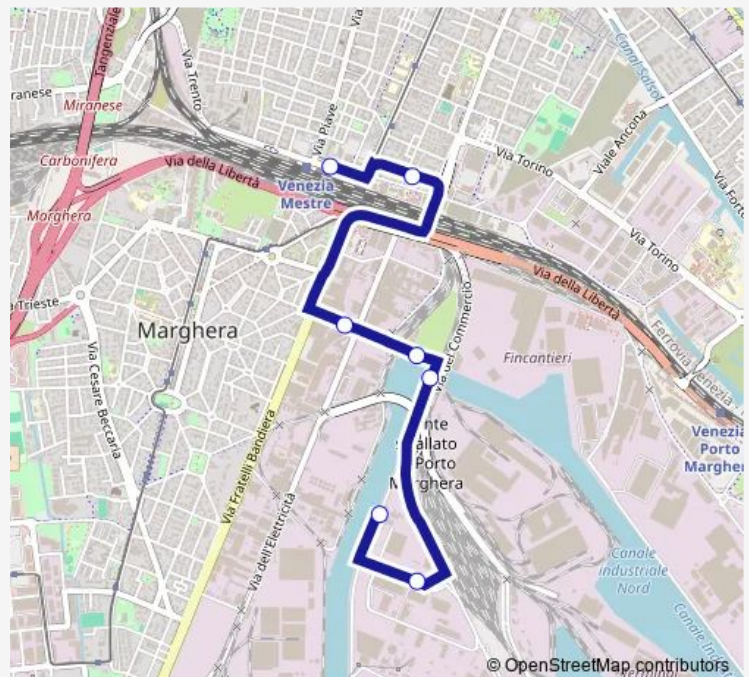

### Direction

Stazione Mestre FS C5 — Azoto Sottana

7 stops

[Open route schedule](#)

Stazione Mestre FS C5

Cavalcavia Vempa

Delle Macchine Bandiera

Delle Macchine Azoto

### Route schedule

Stazione Mestre FS C5 — Azoto Sottana

Monday 08:15-17:30

Tuesday 08:15-17:30

Wednesday 08:15-17:30

Thursday 08:15-17:30

Friday 08:15-17:30

Saturday —

### Route info

Direction: Stazione Mestre FS C5

Stops: 7

Trip Duration: 0 hour 7 min

**Direction**

Azoto Sottana — Stazione Mestre FS C4

8 stops

[Open route schedule](#)