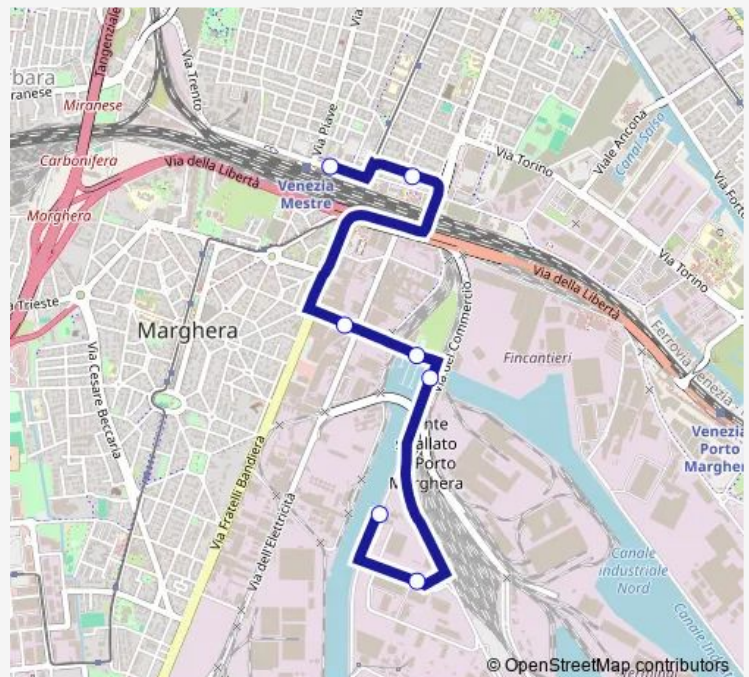

Bus 86 Stazione Mestre FS C5 - Azoto Sottana[Go to website](#)**Direction**

Stazione Mestre FS C5 — Azoto Sottana

7 stops

[Open route schedule](#)

Stazione Mestre FS C5

Cavalcavia Vempa

Delle Macchine Bandiera

Wednesday 08:15-17:30

Thursday 08:15-17:30

Friday 08:15-17:30

Saturday —

Sunday —

Route info

Direction: Stazione Mestre FS C5

Stops: 7

Trip Duration: 0 hour 7 min

Direction

Azoto Sottana — Stazione Mestre FS C4

8 stops

[Open route schedule](#)

Azoto Sottana

Azoto Macchine

Delle Macchine Azoto

Delle Macchine Bandiera

Bandiera Durando

Bandiera Pila

Cavalcavia Vempa

Stazione Mestre FS C4

Route schedule

Azoto Sottana — Stazione Mestre FS C4

Monday	08:25-17:40
Tuesday	08:25-17:40
Wednesday	08:25-17:40
Thursday	08:25-17:40
Friday	08:25-17:40
Saturday	—
Sunday	—