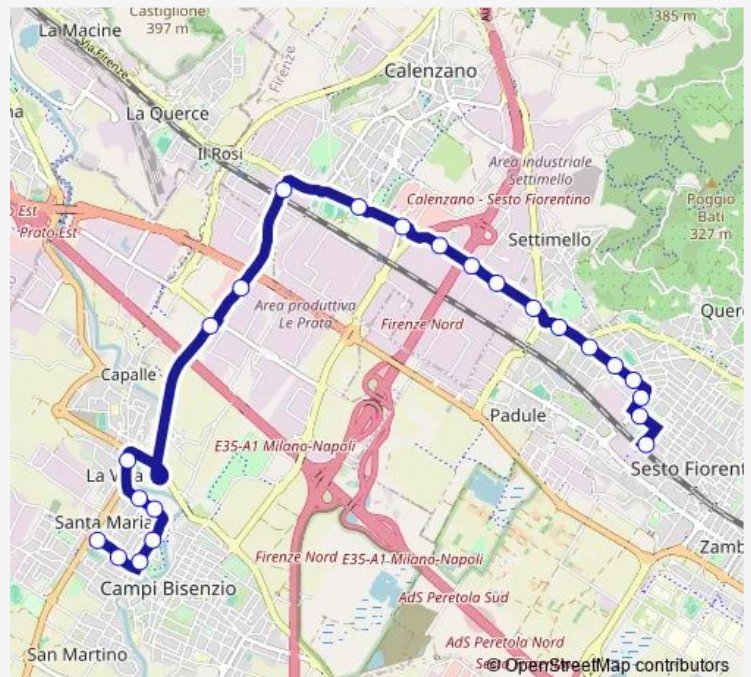

Thursday 13:20-14:17

Friday 13:20-14:17

Saturday 12:09

Sunday —

Route info

Direction: Sesto Fs

Stops: 29

Trip Duration: 0 hour 29 min

86 — Scolastico Campi-Sesto Fiorentino

Rossini

Marzabotto

Orly

Limite

Confini 02

Barberinese 08

Barberinese 06

Tosca Fiesoli

Direction

Sesto Fs — Sesto Fiorentino Gramsci 06

9 stops

[Open route schedule](#)

Sesto Fs

Sesto Fiorentino Mazzini

Sesto F.No Vittorio Veneto