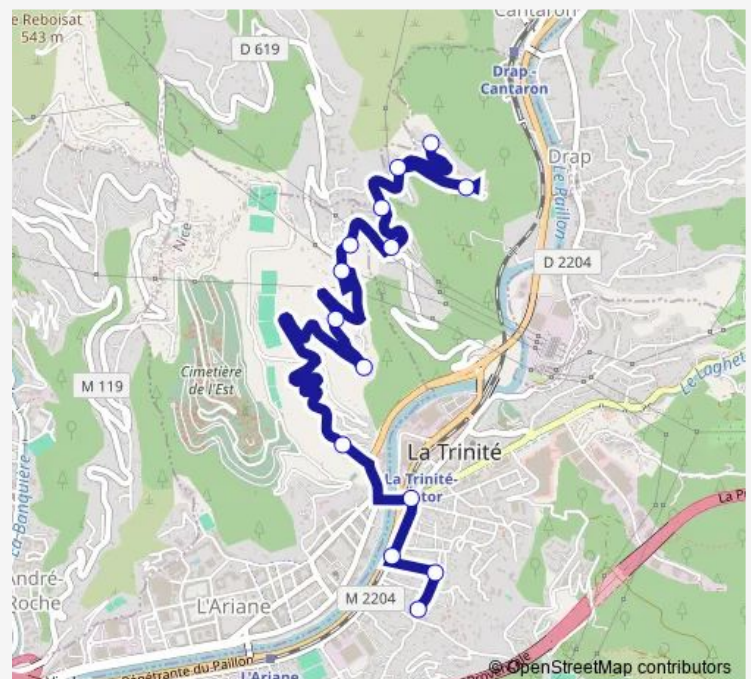

Langlet

Labrador

Les Cigales

La Haie

L'Escalier

La Lauvette

Route de Laghet

Sainte-Anne

Friday 07:20-08:27

Saturday —

Sunday —

Route info

Direction: La Plana Matisse

Stops: 14

Trip Duration: 0 hour 20 min

Direction

Collège La Bourgade — La Plana Matisse

13 stops

[Open route schedule](#)

Collège La Bourgade

La Nuit

Sainte-Anne

Route de Laghet

ZA Anatole France