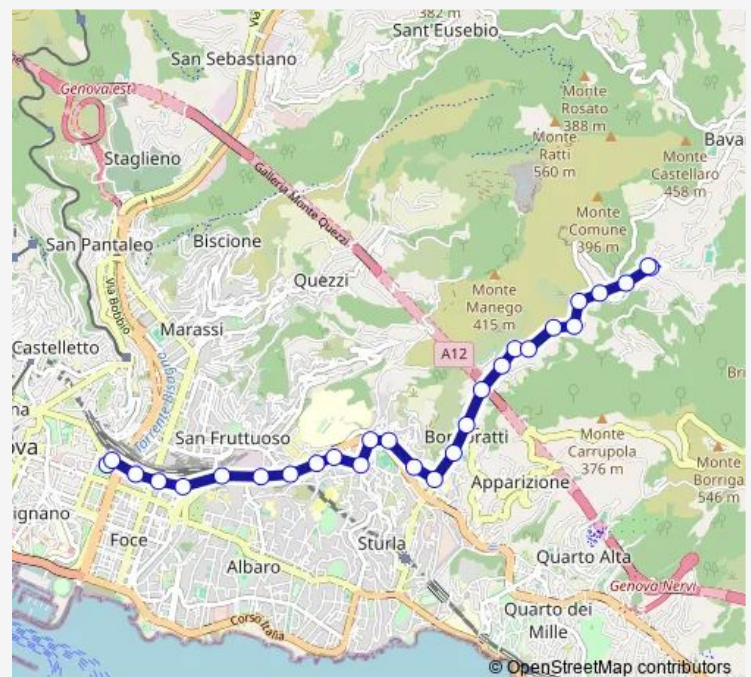

Rotonda/Tanini

Posalunga 1/Scuola

Posalunga 2/Timavo

Borgoratti 1/SAN Rocco

Borgoratti 2/Sapeto

Lagustena/Mosso

SAN Martino/Puggia

Scribanti/Salita Della Noce

Thursday 05:50-20:29

Friday 05:50-20:29

Saturday 05:50-20:17

Sunday —

Route info

Direction: SAN Desiderio/Capolinea

Stops: 25

Trip Duration: 0 hour 23 min

86 — P.za Grosso (S.Desiderio) - Borgoratti - Brignole

Gastaldi 3/Ponte DI Terralba

Tolemaide 1/Torino

Tolemaide 2/Archimede

Thaon DI Revel/Brignole Fs

Direction

Thaon DI Revel/Brignole Fs — SAN Desiderio/Capolinea

28 stops

[Open route schedule](#)

Thaon DI Revel/Brignole Fs

Brignole Fs/

Invrea 1/Antiochia

Invrea 2/Casaregis

Odessa/Alimonda

Gastaldi 1/Ponte DI Terralba