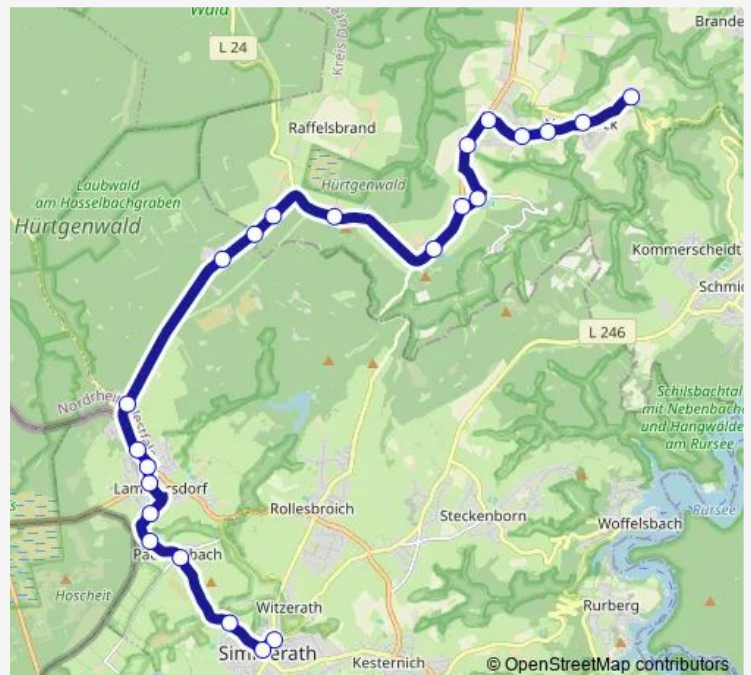

### Direction

Simmerath, Bushof — Hürtgenwald, Vossenack Panoramastraße

23 stops

[Open route schedule](#)

- Simmerath, Bushof
- Simmerath, Bickerather Straße
- Simmerath, Bickerath
- Simmerath, Paustenbach Post
- Simmerath, Paustenbach Hermanns
- Simmerath, Lammersdorf Sonntagsstraße
- Simmerath, Lammersdorf Bahnhof
- Simmerath, Lammersdorf Bahnhofstraße
- Simmerath, Lammersdorf Junker
- Simmerath, Lammersdorf Waldsiedlung
- Simmerath, Lammersdorf Radarstation
- Hürtgenwald, Raffelsbrand Forsthaus Jägerhaus
- Hürtgenwald, Raffelsbrand Rote Kaul
- Hürtgenwald, Raffelsbrand Ringstraße
- Hürtgenwald, Raffelsbrand
- Hürtgenwald, Vossenack Kloster
- Hürtgenwald, Vossenack Gymnasium
- Hürtgenwald, Vossenack Waldschlösschen
- Hürtgenwald, Abzw. Vossenack
- Hürtgenwald, Vossenack Sparkasse
- Hürtgenwald, Vossenack Sportlokal

### Route schedule

Simmerath, Bushof — Hürtgenwald, Vossenack Panoramastraße

Monday	07:15-17:25
Tuesday	07:15-17:25
Wednesday	07:15-17:25
Thursday	07:15-17:25
Friday	07:15-17:25
Saturday	—
Sunday	—

### Route info

Direction: Simmerath, Bushof

Stops: 23

Trip Duration: 0 hour 27 min

Hürtgenwald, Vossenack Kirche

Hürtgenwald, Vossenack Panoramastraße

## Route info

Direction: Hürtgenwald, Vossenack Gymnasium

Stops: 17

Trip Duration: 0 hour 20 min