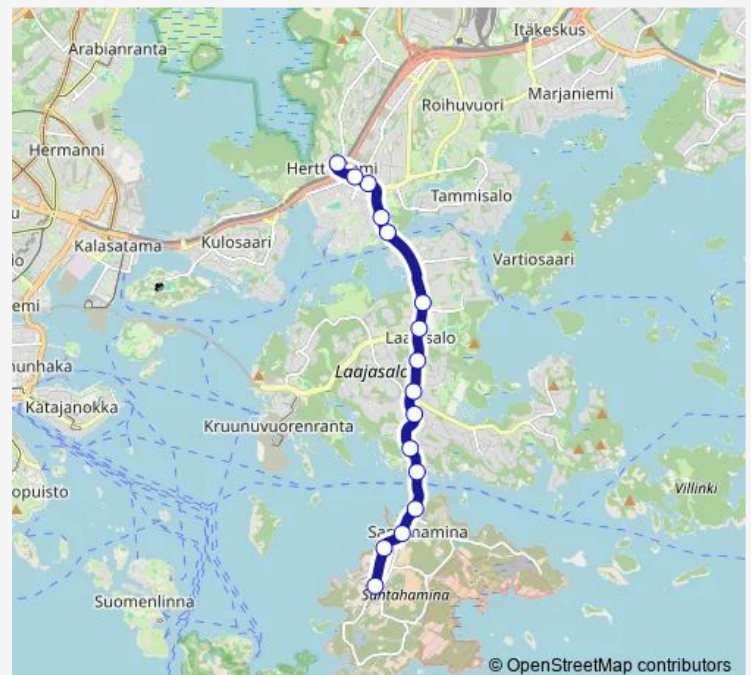

Route schedule

Herttoniemi (M) — Santahamina

Monday	05:33-20:41
Tuesday	05:33-20:41
Wednesday	05:33-20:41
Thursday	05:33-20:41
Friday	05:33-20:41
Saturday	05:24-20:41
Sunday	06:30-20:43

Route info

Direction: Herttoniemi (M)

Stops: 17

Trip Duration: 0 hour 18 min

■ 86 — Herttoniemi(M)-Santahamina

Direction

Santahamina — Herttoniemi (M)

16 stops

[Open route schedule](#)

Santahamina