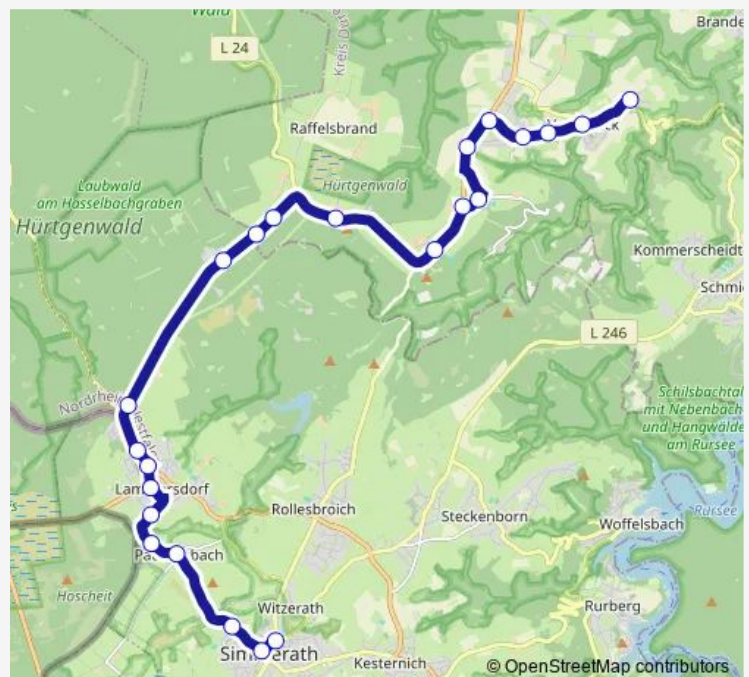

Direction

Simmerath, Bushof — Hürtgenwald, Vossenack Panoramastraße

21 stops

[Open route schedule](#)

- Simmerath, Bushof
- Simmerath, Paustenbach
- Simmerath, Paustenbach Am Venn
- Simmerath, Lammersdorf Sonntagsstraße
- Simmerath, Lammersdorf Bahnhof
- Simmerath, Lammersdorf Bahnhofstraße
- Simmerath, Lammersdorf Junker
- Simmerath, Lammersdorf Waldsiedlung
- Simmerath, Lammersdorf Radarstation
- Hürtgenwald, Raffelsbrand Forsthaus Jägerhaus
- Hürtgenwald, Raffelsbrand Rote Kaul
- Hürtgenwald, Raffelsbrand Ringstraße
- Hürtgenwald, Raffelsbrand
- Hürtgenwald, Vossenack Kloster
- Hürtgenwald, Vossenack Gymnasium
- Hürtgenwald, Vossenack Waldschlösschen
- Hürtgenwald, Abzw. Vossenack
- Hürtgenwald, Vossenack Sparkasse
- Hürtgenwald, Vossenack Sportlokal
- Hürtgenwald, Vossenack Kirche
- Hürtgenwald, Vossenack Panoramastraße

Route schedule

Simmerath, Bushof — Hürtgenwald, Vossenack Panoramastraße

Monday	07:15-17:25
Tuesday	07:15-17:25
Wednesday	07:15-17:25
Thursday	07:15-17:25
Friday	07:15-17:25
Saturday	—
Sunday	—

Route info

Direction: Simmerath, Bushof

Stops: 21

Trip Duration: 0 hour 27 min

Direction

Hürtgenwald, Vossenack Panoramastraße — Simmerath, Bushof

20 stops

[Open route schedule](#)

Hürtgenwald, Vossenack Panoramastraße

Direction: Hürtgenwald, Vossenack Panoramastraße

Stops: 20

Trip Duration: 0 hour 26 min

Direction

Hürtgenwald, Vossenack Panoramastraße — Hürtgenwald, Vossenack Gymnasium

8 stops

[Open route schedule](#)

Hürtgenwald, Vossenack Panoramastraße