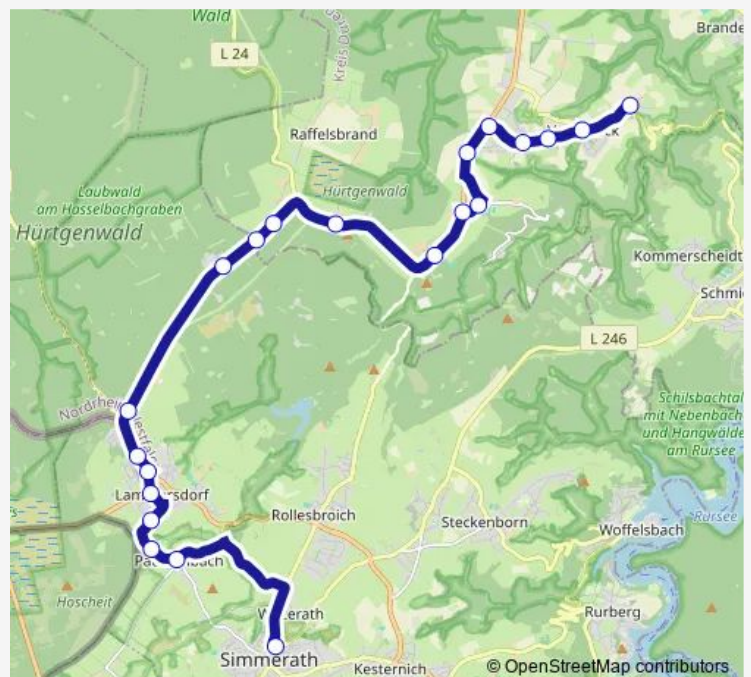

Direction

Simmerath, Bushof — Hürtgenwald, Vossenack Panoramastraße

21 stops

[Open route schedule](#)

- Simmerath, Bushof
- Simmerath, Paustenbach
- Simmerath, Paustenbach Am Venn
- Simmerath, Lammersdorf Sonntagsstraße
- Simmerath, Lammersdorf Bahnhof
- Simmerath, Lammersdorf Bahnhofstraße
- Simmerath, Lammersdorf Junker
- Simmerath, Lammersdorf Waldsiedlung
- Simmerath, Lammersdorf Radarstation
- Hürtgenwald, Raffelsbrand Forsthaus Jägerhaus
- Hürtgenwald, Raffelsbrand Rote Kaul
- Hürtgenwald, Raffelsbrand Ringstraße
- Hürtgenwald, Raffelsbrand
- Hürtgenwald, Vossenack Kloster
- Hürtgenwald, Vossenack Gymnasium
- Hürtgenwald, Vossenack Waldschlösschen
- Hürtgenwald, Abzw. Vossenack
- Hürtgenwald, Vossenack Sparkasse
- Hürtgenwald, Vossenack Sportlokal
- Hürtgenwald, Vossenack Kirche
- Hürtgenwald, Vossenack Panoramastraße

Route schedule

Simmerath, Bushof — Hürtgenwald, Vossenack Panoramastraße

Monday	07:15-17:25
Tuesday	07:15-17:25
Wednesday	07:15-17:25
Thursday	07:15-17:25
Friday	07:15-17:25
Saturday	—
Sunday	—

Route info

Direction: Simmerath, Bushof

Stops: 21

Trip Duration: 0 hour 27 min

Direction

Hürtgenwald, Vossenack Panoramastraße — Simmerath, Bushof

20 stops

[Open route schedule](#)

Hürtgenwald, Vossenack Panoramastraße