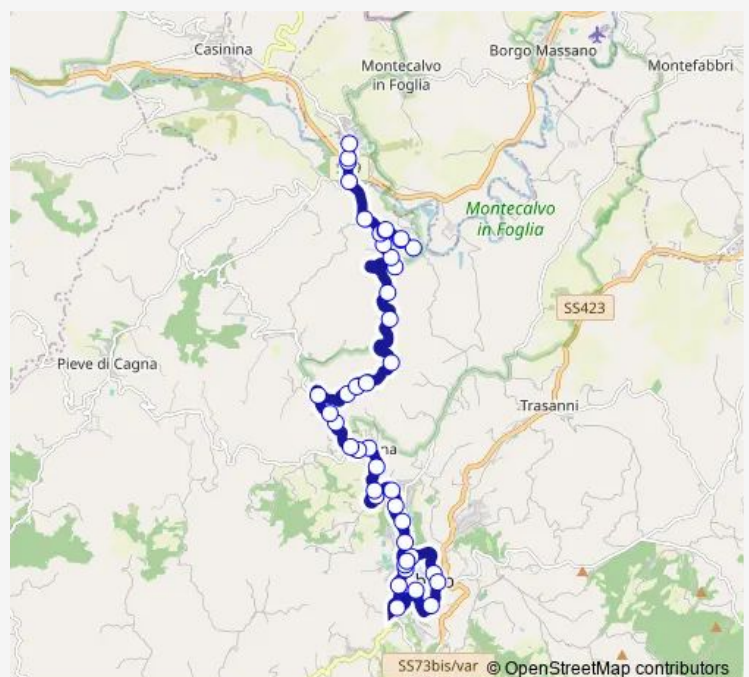

Gadana 2

Gadana 3 (Monte degli Ebrei)

S.P. Feltresca 5

Route schedule

G. di Vittorio-Park S.Lucia — Ca' Gallo 3 (Centro)

Monday	17:25-17:30
Tuesday	17:25-17:30
Wednesday	17:25-17:30
Thursday	—
Friday	17:25-17:30
Saturday	—
Sunday	—

Route info

Direction: G. di Vittorio-Park S.Lucia

Stops: 43

Trip Duration: 0 hour 30 min

S.P. Feltresca 6 (Incr.Cavallino)

S.P. Feltresca 7

S.P. Feltresca 8

S.P. Feltresca 9 (Ca' Castellaro)

Saturday —

Sunday —

Route info

Direction: Gadana 1 (Supermercato)

Stops: 36

Trip Duration: 1 hour 2 min

Ca' Gallo 3 (Centro)

Tavoletto (Centro)

S.P. Feltresca 6 (Incr.Cavallino)

S.P. Feltresca 5

Gadana 3 (Monte degli Ebrei)

Gadana 2

Gadana 1 (Supermercato)

Direction

Gadana 1 (Supermercato) — G. di Vittorio-Park S.Lucia

9 stops