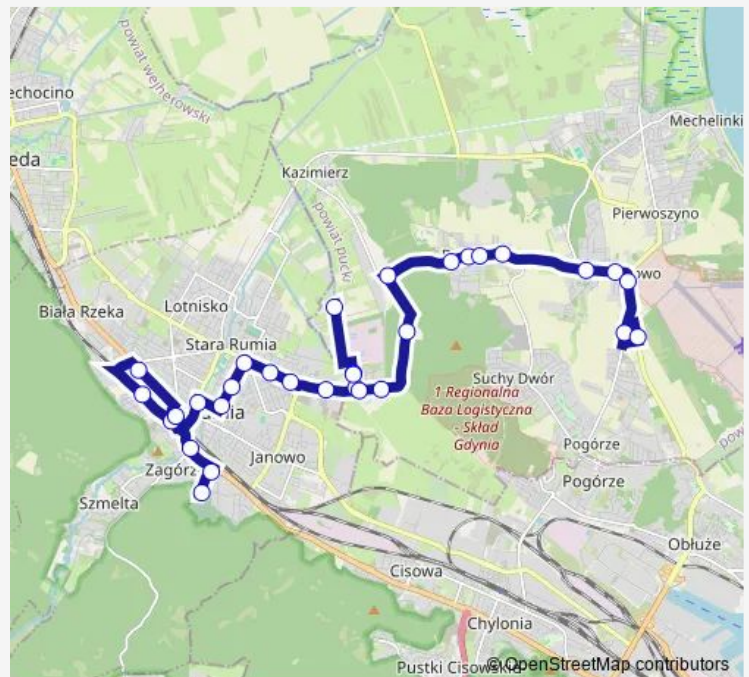

Dębogórze-Wybudowanie - Długa 01

Wierzbowa 01

Osiedle Królewskie 01

Route schedule

Kosakowo - Centrum Handlowe 01 — Rumia Dworzec PKP 02

Monday 05:22-18:24

Tuesday 05:22-18:24

Wednesday 05:22-18:24

Thursday 05:22-18:24

Friday 05:22-18:24

Saturday 07:33-13:20

Sunday 07:33-13:20

Route info

Direction: Kosakowo - Centrum Handlowe 01

Stops: 26

Trip Duration: 0 hour 37 min

Klonowa 01

Derdowskiego - Dębogórska 01

Derdowskiego - Przychodnia 01

Wybickiego 01

Starowiejska - Poczta 01

Rumia Dworzec PKP 02

Direction

Kosakowo - Centrum Handlowe 01 — Rumia Cmentarz Komunalny 01

Thursday 05:45-19:05

Friday 05:45-19:05

Saturday 08:01-15:38

Sunday 08:01-15:38

Route info

Direction: Rumia Cmentarz Komunalny 01

Stops: 31

Trip Duration: 0 hour 47 min