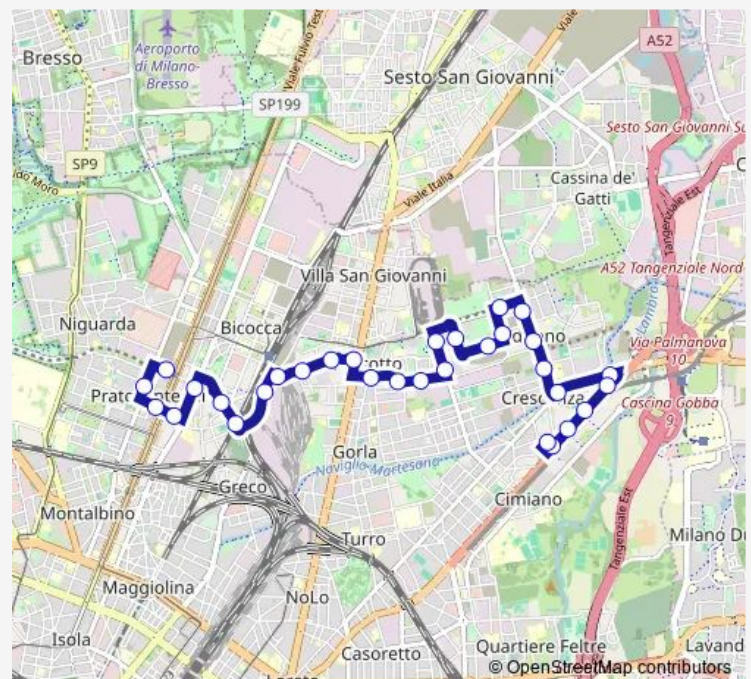

v.le sarca via venosta

via cozzi via e. de marchi

via e. de marchi via breda

via breda via angeleri

via breda via rucellai

via rucellai via pericle

via rucellai via solone

precotto m1

### Route schedule

via s. monica v.le testi — flumendosa

Monday 05:30-21:35

Tuesday 05:30-21:35

Wednesday 05:30-21:35

Thursday 05:30-21:35

Friday 05:30-21:35

Saturday 05:30-21:35

### Route info

Direction: via s. monica v.le testi

Stops: 31

Trip Duration: 0 hour 40 min

86 — ca' granda m5 - crescenzago m2 (lav. c.na gobba) **BusMaps**  
© OpenStreetMap contributors

q.re adriano

via adriano via brambilla

## Direction

flumendosa — via s. monica v.le testi

27 stops

[Open route schedule](#)

flumendosa

via giulietti via padova

via adriano via del ricordo

via adriano via brambilla