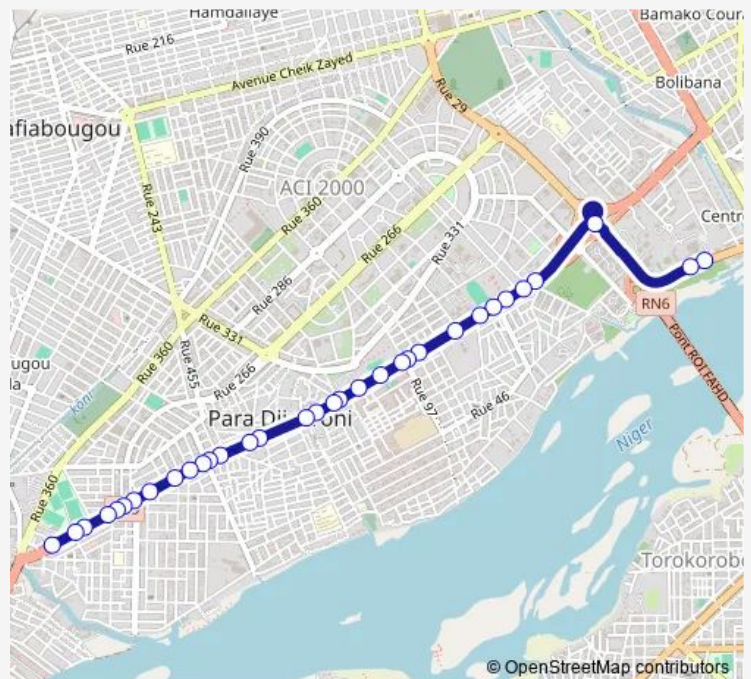

Bus 86 Sotrama 86 : Cicb ⇄ Djicoroni Para

[Go to website](#)

Direction

Cicb — Terminus Djicoroni Para

33 stops

[Open route schedule](#)

- Cicb
- Djicoroni Place
- Pont Da
- Motel Djicoroni Para
- Motel Djicoroni Para
- Ablebougou
- Arrêt Sotrama
- Arrêt
- Pharmacie Folo
- Arrêt Sotrama
- Camp Da
- Carrefour Camp Para
- Arrêt
- Manabougou Plaque
- Arrêt Sotrama
- Mariambougou plaque
- Bougouba Da
- Aneh
- Djicoroni Sougou
- Arrêt Marché
- Mairie De Djicoroni Para

Route schedule

Cicb — Terminus Djicoroni Para

Monday	07:28
Tuesday	07:28
Wednesday	07:28
Thursday	07:28
Friday	07:28
Saturday	07:28
Sunday	07:28

Route info

Direction: Cicb

Stops: 33

Trip Duration: 0 hour 18 min

86 — Sotrama 86 : Cicb ⇄ Djicoroni Para

Arrêt Sotrama

Arrêt Usine Carré

Arrêt Sotrama

Gningnin Carré

Place Courani

30 M

Arrêt Sotrama

Friday 07:58

Saturday 07:58

Sunday 07:58

Route info

Direction: Terminus Djicoroni Para

Stops: 41

Trip Duration: 0 hour 29 min

Arrêt Sotrama