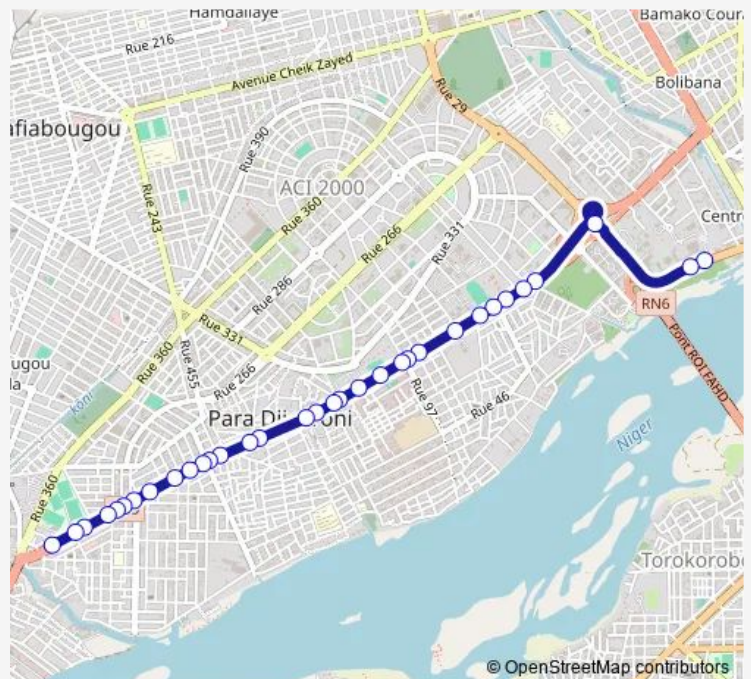

Bus 86 Sotrama 86 : Cicb ⇄ Djicoroni Para

[Go to website](#)

Direction

Cicb — Terminus Djicoroni Para

33 stops

[Open route schedule](#)

- Cicb
- Djicoroni Place
- Pont Da
- Motel Djicoroni Para
- Motel Djicoroni Para
- Ablebougou
- Arrêt Sotrama
- Arrêt
- Pharmacie Folo
- Arrêt Sotrama
- Camp Da
- Carrefour Camp Para
- Arrêt
- Manabougou Plaque
- Arrêt Sotrama
- Mariambougou plaque
- Bougouba Da
- Aneh
- Djicoroni Sougou
- Arrêt Marché
- Mairie De Djicoroni Para

Route schedule

Cicb — Terminus Djicoroni Para

Monday	07:28
Tuesday	07:28
Wednesday	07:28
Thursday	07:28
Friday	07:28
Saturday	07:28
Sunday	07:28

Route info

Direction: Cicb

Stops: 33

Trip Duration: 0 hour 18 min

86 — Sotrama 86 : Cicb ⇄ Djicoroni Para

Arrêt Sotrama

Arrêt Usine Carré

Arrêt Sotrama

Gningnin Carré

Place Courani

30 M

Arrêt Sotrama

Friday 07:58

Saturday 07:58

Sunday 07:58

Route info

Direction: Terminus Djicoroni Para

Stops: 41

Trip Duration: 0 hour 29 min

Arrêt Sotrama