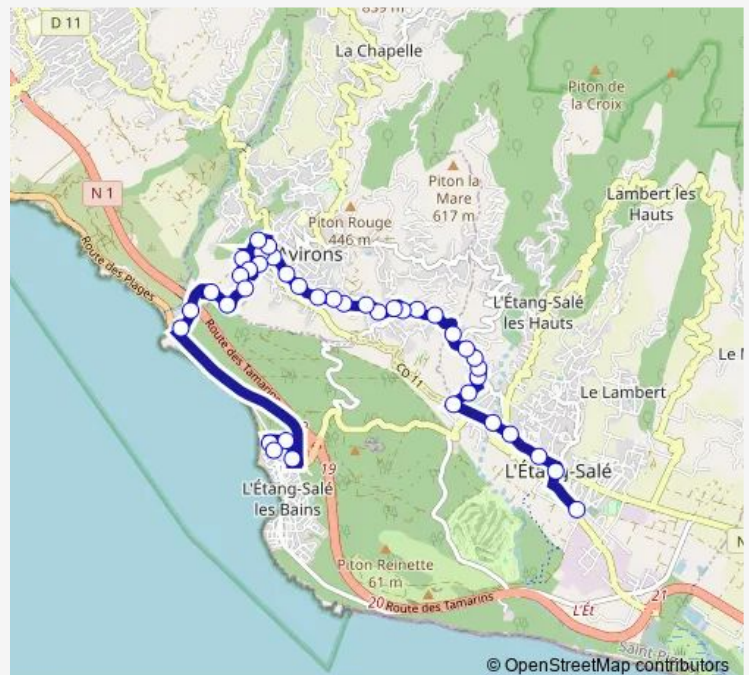

Direction

Caserne Pompier — Etang Salé Les Bains

40 stops

[Open route schedule](#)

Caserne Pompier

Mairie De L' Etang Salé

Pharmacie Etang Salé

156 Avenue Raymond Barre

180 Avenue Raymond Barre

Ravine Sèche

10 Route Ravine Sèche

Cité Bégonias

52 Route Ravine Sèche

Impasse De La Source

91 Route Ravine Sèche

Chemin N°1

Saturday 07:25-18:15

Sunday 08:00-17:40

Route info

Direction: Caserne Pompier

Stops: 40

Trip Duration: 0 hour 23 min

Chemin Bateau

6 Chemin N°1

Eglise Des Avirons

Gare Des Avirons Quai 4

Mairie Des Avirons

Collège Des Avirons

Cheminée Des Avirons

Callista

20 Rue Du Stade

6 Rue Du Stade