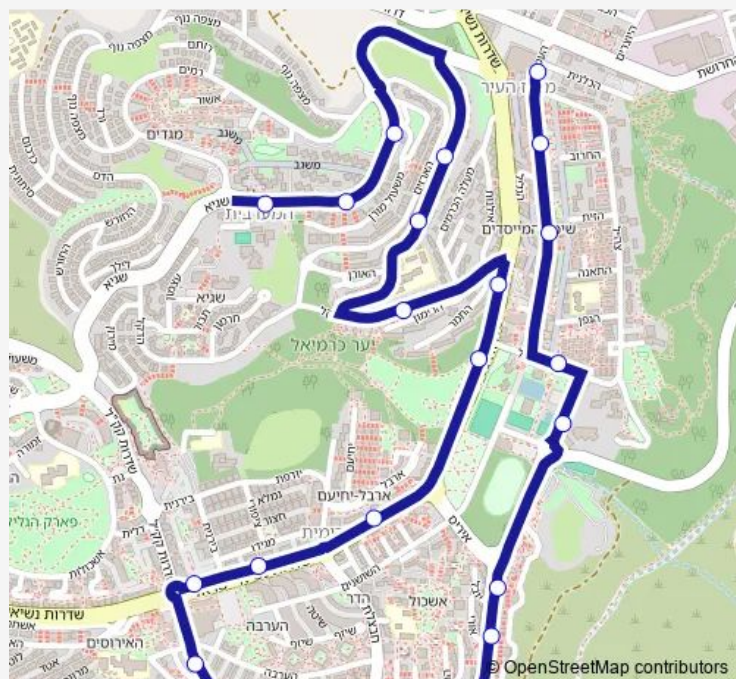

Direction

הפסגה/בית ספר פסגות — העמק/צה'ל

21 stops

[Open route schedule](#)

הפסגה/בית ספר פסגות

הפסגה

הפסגה/משעול מורן

הברושים/הצפצפות

הברושים/האורן

הדקל/הברושים

נשיאי ישראל/הדקל

נשיאי ישראל/פארק אופירה

נשיאי ישראל/יודפת

נשיאי ישראל/בירנית

קניון לב כרמיאל/נשיאי ישראל

מורד הגיא/משעול הדולב

מורד הגיא/חבצלת

מורד הגיא/הפרחים

מורד הגיא/משעול חצב

מורד הגיא/אירים

מורד הגיא/בריכה עירונית

צה'ל/הגליל

הגליל א'

הגליל/צה'ל

העמק/צה'ל

Route schedule

הפסגה/בית ספר פסגות — העמק/צה'ל

Monday 13:40-14:40

Tuesday 13:40-14:40

Wednesday 13:40-14:40

Thursday 13:40-14:40

Friday —

Saturday —

Sunday 13:40-14:40

Route info

Direction: הפסגה/בית ספר פסגות

Stops: 21

Trip Duration: 0 hour 18 min

86 — הפסגה/בית ספר פסגות-כרמיאל->העמק/צה'ל-כרמיאל-#1