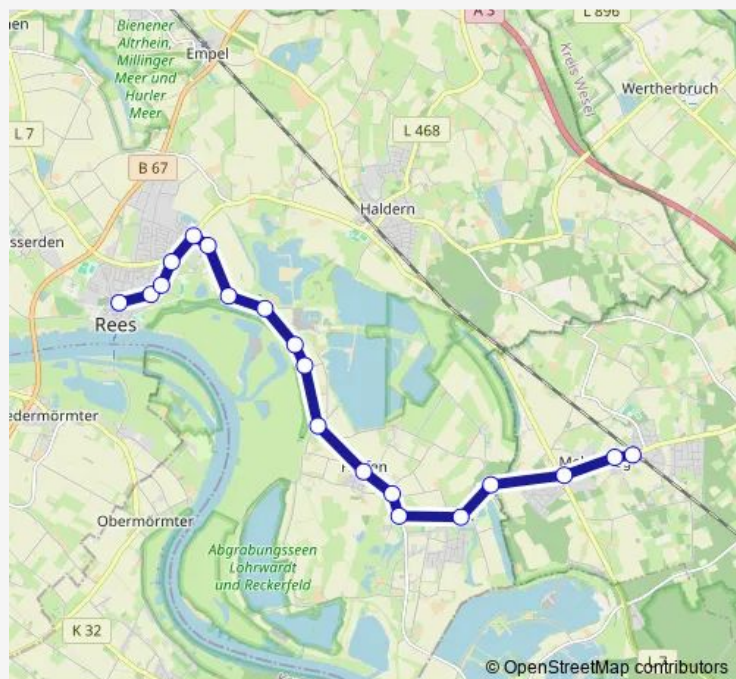

### Direction

Hammingeln Mehrhoog Bf — Rees Busbahnhof

19 stops

[Open route schedule](#)

Hammingeln Mehrhoog Bf

Hammingeln Hoogefeldstraße

Hammingeln Gasthof Hornecker

Rees Alte Poststr.

Rees Bergswick

Rees Rauhe Straße

Rees Jasba

Rees Groiner Kirchweg

Rees Brauer

Rees Melatenweg

Rees Busbahnhof

### Route schedule

Hammingeln Mehrhoog Bf — Rees Busbahnhof

Monday 07:39-18:39

Tuesday 07:39-18:39

Wednesday 07:39-18:39

Thursday 07:39-18:39

Friday 07:39-18:39

Saturday 07:39-13:39

### Route info

Direction: Hammingeln Mehrhoog Bf

Stops: 19

Trip Duration: 0 hour 19 min