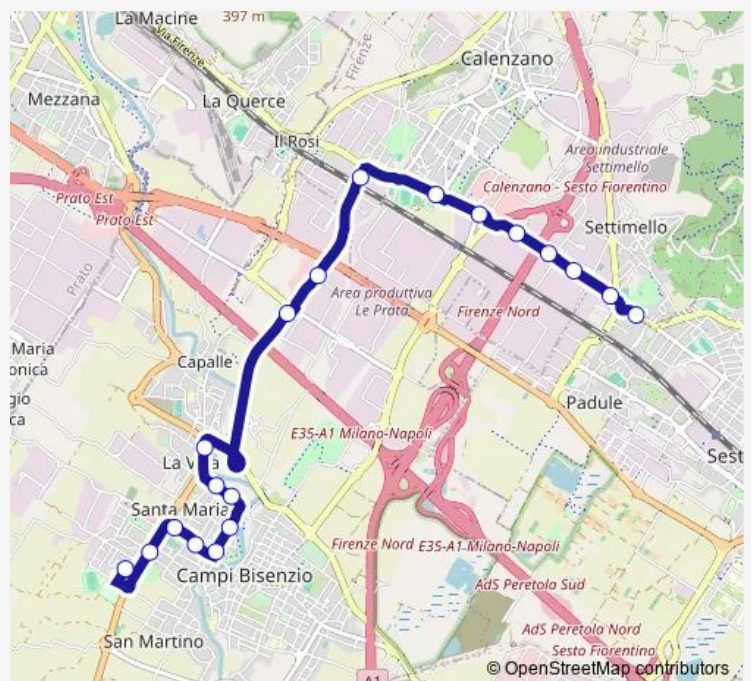

Fiesoli San Martino

Piazza Gramsci

Santa Maria

Route schedule

Magenta — Mille Gramsci

Monday 06:30-07:35

Tuesday 06:30-07:35

Wednesday 06:30-07:35

Thursday 06:30-07:35

Friday 06:30-07:35

Saturday 06:50-07:08

Sunday —

Route info

Direction: Magenta

Stops: 51

Trip Duration: 1 hour 18 min

86 — Campi Bisenzio Magenta - Sesto Via Gramsci/ Polo Scientifico

Olmo Giusti

Olmo La Villa

Confini Variante Nord

Variante Nord Saliscendi

Saliscendi Variante Nord

Saliscendi Genova

Buozzi Municipio