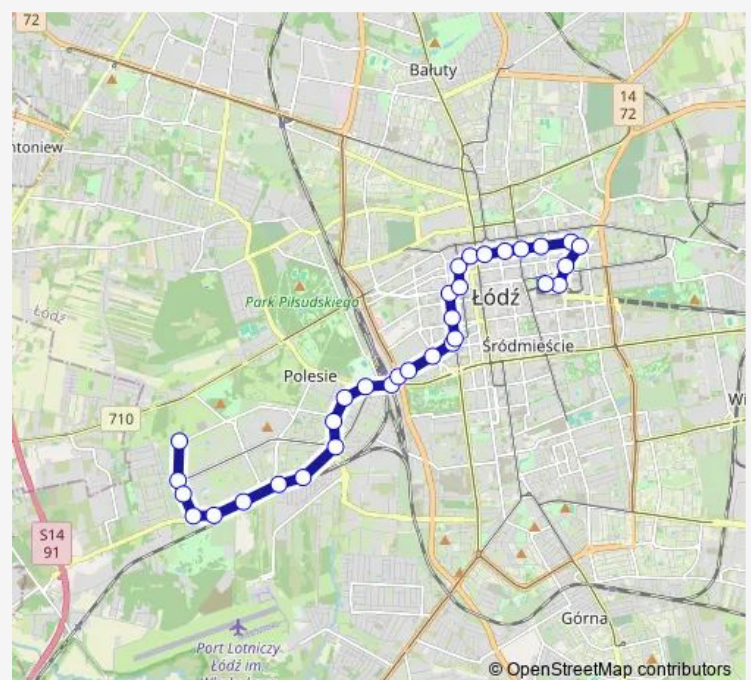

Wednesday 04:20-22:17

Thursday 04:20-22:17

Friday 04:20-22:17

Saturday 04:39-22:14

Sunday 05:29-22:16

Route info

Direction: Dw. Łódź Fabryczna (2167)

Stops: 29

Trip Duration: 0 hour 45 min

Maratońska - Obywatelska (0545)

Maratońska - Dw. Łódź Retkinia (0546)

Maratońska - Płocka (0547)

Maratońska - Maratońska 91 NŻ (0548)

Maratońska (wew.) - Popiełuszki (0550)

Popiełuszki - Popiełuszki 21 (0856)