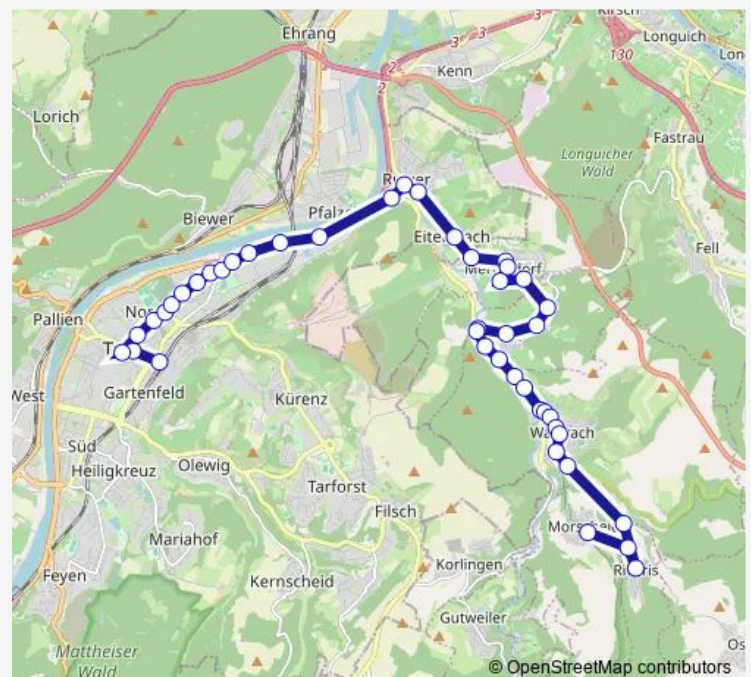

Mertesdorf, Stadionstraße

Mertesdorf, Zur Festung

Mertesdorf, Dorfbrunnen

Route schedule

Morscheid, Mitte — Trier, Hauptbahnhof

Monday 04:55-22:59

Tuesday 04:55-22:59

Wednesday 04:55-22:59

Thursday 04:55-22:59

Friday 04:55-00:59⁺¹

Saturday 06:59-00:59⁺¹

Sunday 07:59-22:59

Route info

Direction: Morscheid, Mitte

Stops: 39

Trip Duration: 0 hour 47 min

86

BusMaps

Mertesdorf, Abzw. Eitelsbach

Eitelsbach, Mitte

Ruwer, Auf Mohrbüsch

Ruwer, Im Paulinsgarten

Ruwer, Bahnhof

Trier-Nord, Ruwerer Straße

Tuesday 18:47-20:17

Wednesday 18:47-20:17

Thursday 18:47-20:17

Friday 18:47-20:17

Saturday 10:17-20:17

Sunday —

Route info

Direction: Trier, Trevisis