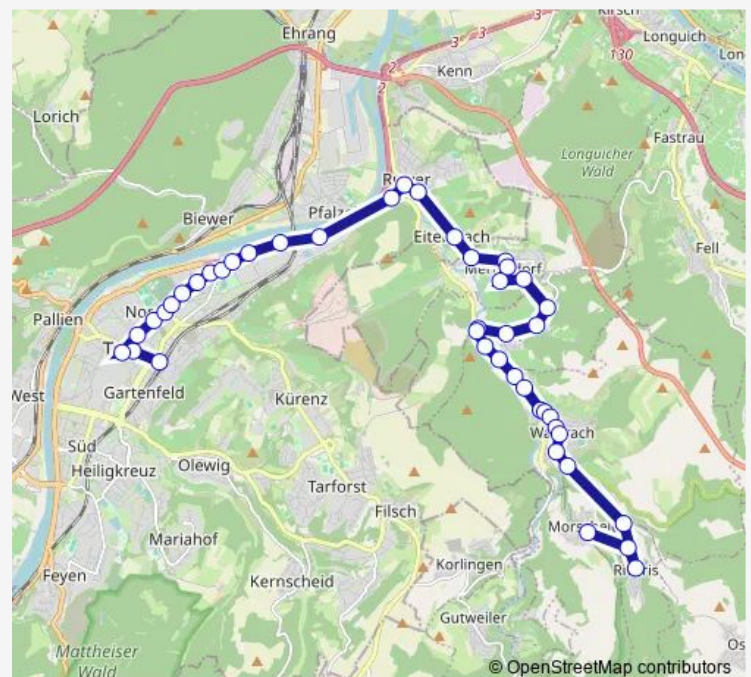

Mertesdorf, Stadionstraße

Mertesdorf, Zur Festung

Mertesdorf, Dorfbrunnen

Route schedule

Morscheid, Mitte — Trier, Hauptbahnhof

Monday 04:55-22:59

Tuesday 04:55-22:59

Wednesday 04:55-22:59

Thursday 04:55-22:59

Friday 04:55-00:59⁺¹

Saturday 06:59-00:59⁺¹

Sunday 07:59-22:59

Route info

Direction: Morscheid, Mitte

Stops: 39

Trip Duration: 0 hour 47 min

86

BusMaps

Mertesdorf, Abzw. Eitelsbach

Eitelsbach, Mitte

Ruwer, Auf Mohrbüsch

Ruwer, Im Paulinsgarten

Ruwer, Bahnhof

Trier-Nord, Ruwerer Straße

Wednesday 18:47-20:17

Thursday 18:47-20:17

Friday 18:47-20:17

Saturday 10:17-20:17

Sunday —

Route info

Direction: Trier, Trevisis

Stops: 10