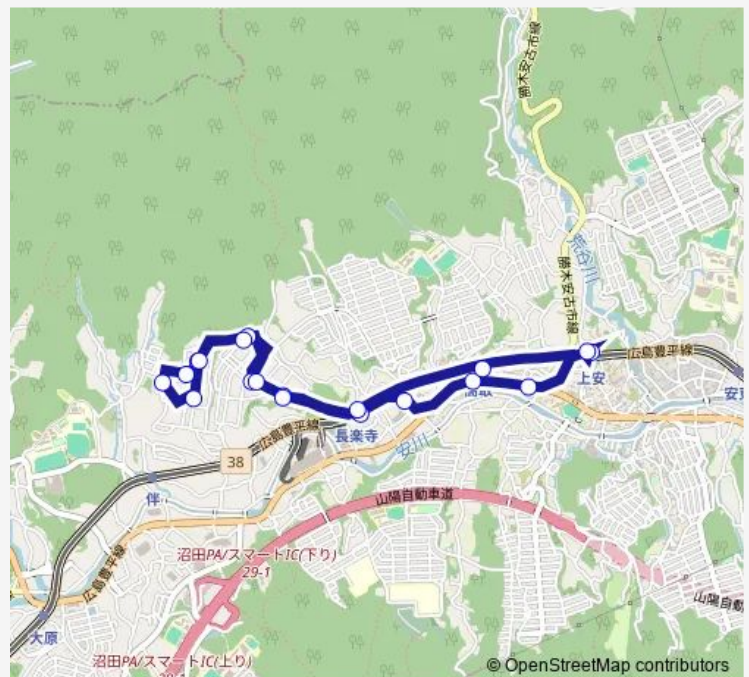

Direction

上安駅 — 上安駅

19 stops

[Open route schedule](#)

- 上安駅
- 上安
- 高取
- 高取上
- 長楽寺駅
- ふじが丘団地下
- ふじが丘団地
- ふじが丘団地上
- 瀬戸内ハイツ上
- 瀬戸内ハイツ下
- 瀬戸内ハイツ中
- 瀬戸内ハイツ
- 瀬戸内ハイツ上
- ふじが丘団地上
- ふじが丘団地
- ふじが丘団地下
- 長楽寺駅
- 高取駅
- 上安駅

Route schedule

上安駅 — 上安駅

Monday	13:33-17:09
Tuesday	13:33-17:09
Wednesday	13:33-17:09
Thursday	13:33-17:09
Friday	13:33-17:09
Saturday	11:33-15:33
Sunday	11:33-15:33

Route info

Direction: 上安駅

Stops: 19

Trip Duration: 0 hour 26 min

■ 上安駅→旧道→瀬戸内団地→新道→上安駅

Bus time schedules and route maps are available in an offline PDF at busmaps.com. Use the busmaps.com website to see live bus times, train schedule or subway schedule, and step-by-step directions for all public transit in Hiroshima

The schedule is provided in the local timezone. Times with "(+1)" indicate departures on the next day.

PDF file created on 2025-02-26

2024 BusMaps.com - All Rights Reserved