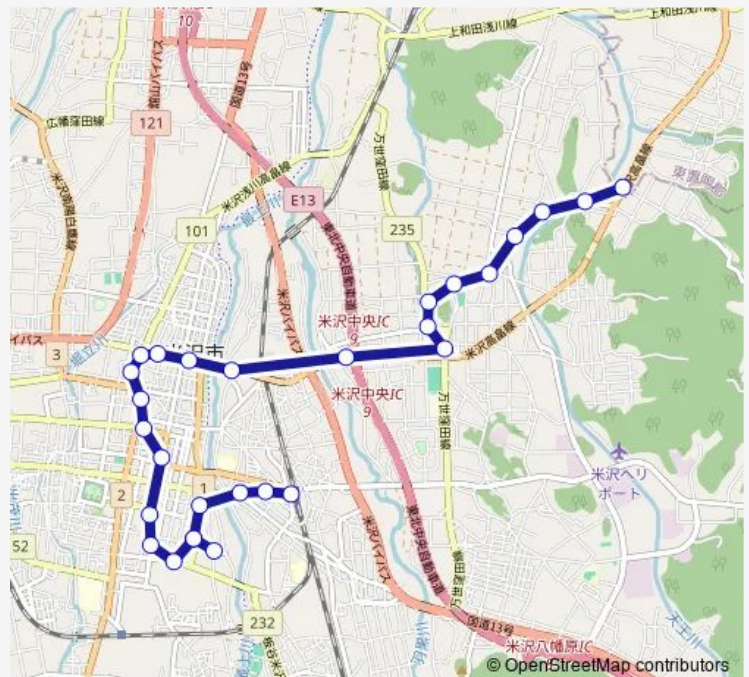

Direction

長手 — 米沢駅前

28 stops

[Open route schedule](#)

- 長手
- 天神前
- 川西
- 竹井
- 八幡原入口
- 上郷小学校前
- 上郷
- 上郷倉庫前
- J a 米沢東支店前
- 細原
- 花沢大橋
- 米沢市役所前
- 年金事務所西
- 春日一丁目
- 中央五丁目
- 中央三丁目
- 中央一丁目
- 大町
- 税務署前
- 大町一丁目
- 福田町西

Route schedule

長手 — 米沢駅前

| | |
|-----------|-------------|
| Monday | 07:15-16:30 |
| Tuesday | 07:15-16:30 |
| Wednesday | 07:15-16:30 |
| Thursday | 07:15-16:30 |
| Friday | 07:15-16:30 |
| Saturday | — |
| Sunday | — |

Route info

Direction: 長手

Stops: 28

Trip Duration: 0 hour 26 min

■ 上郷〜米沢

相生町南

市立病院前

相生町南

相生橋西

舟山病院前

駅前二丁目

米沢駅前

上郷～米沢 Bus time schedules and route maps are available in an offline PDF at busmaps.com. Use the busmaps.com website to see live bus times, train schedule or subway schedule, and step-by-step directions for all public transit in Yonezawa