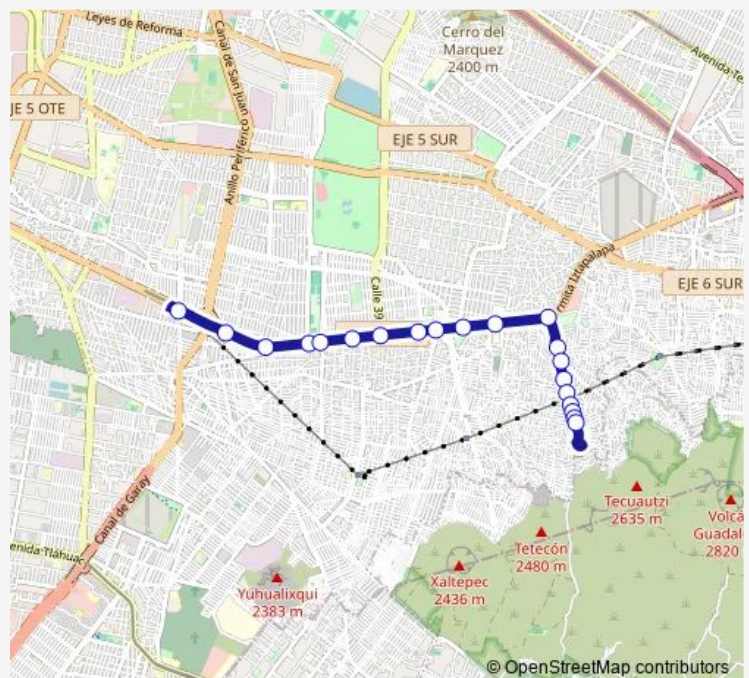

Camino a las Minas - Guanabana

Camino a las Minas - Chabacano

Camino a las Minas - Benito Juárez

Camino a las Minas - Violeta

Camino a las Minas - Azahares

Camino a las Minas - Sta. Cruz

Camino a Minas - Col. Palmas Calle Las Margaritas

Route schedule

C. C. Constitución de 1917 - Calz. Ermita Iztapalapa Entre Hortencia y Periferico — Camino a Minas - Col. Palmas Calle Las Margaritas

Monday	00:00
Tuesday	00:00
Wednesday	00:00
Thursday	00:00
Friday	00:00
Saturday	00:00
Sunday	00:00

Route info

Direction: C. C. Constitución de 1917 - Calz. Ermita Iztapalapa Entre Hortencia y Periferico

Stops: 20

Trip Duration: 0 hour 30 min

Direction

C. C. Palmas - Margaritas — C. C. Constitución de 1917 - Calz. Ermita Iztapalapa Entre Hortencia y Periferico