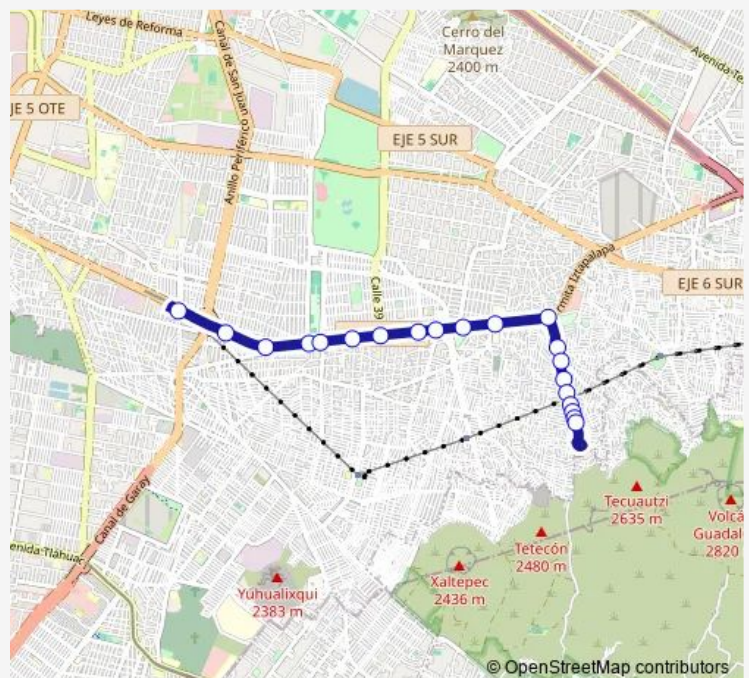

Camino a las Minas - Guanabana

Camino a las Minas - Chabacano

Camino a las Minas - Benito Juárez

Camino a las Minas - Violeta

Camino a las Minas - Azahares

Camino a las Minas - Sta. Cruz

Camino a Minas - Col. Palmas Calle Las Margaritas

Route schedule

C. C. Constitución de 1917 - Calz. Ermita Iztapalapa Entre Hortencia y Periferico — Camino a Minas - Col. Palmas
Calle Las Margaritas

| | |
|-----------|-------|
| Monday | 00:00 |
| Tuesday | 00:00 |
| Wednesday | 00:00 |
| Thursday | 00:00 |
| Friday | 00:00 |
| Saturday | 00:00 |
| Sunday | 00:00 |

Route info

Direction: C. C. Constitución de 1917 - Calz. Ermita Iztapalapa Entre Hortencia y Periferico

Stops: 20

Trip Duration: 0 hour 30 min

Direction

C. C. Palmas - Margaritas — C. C. Constitución de 1917 - Calz. Ermita Iztapalapa Entre Hortencia y Periferico