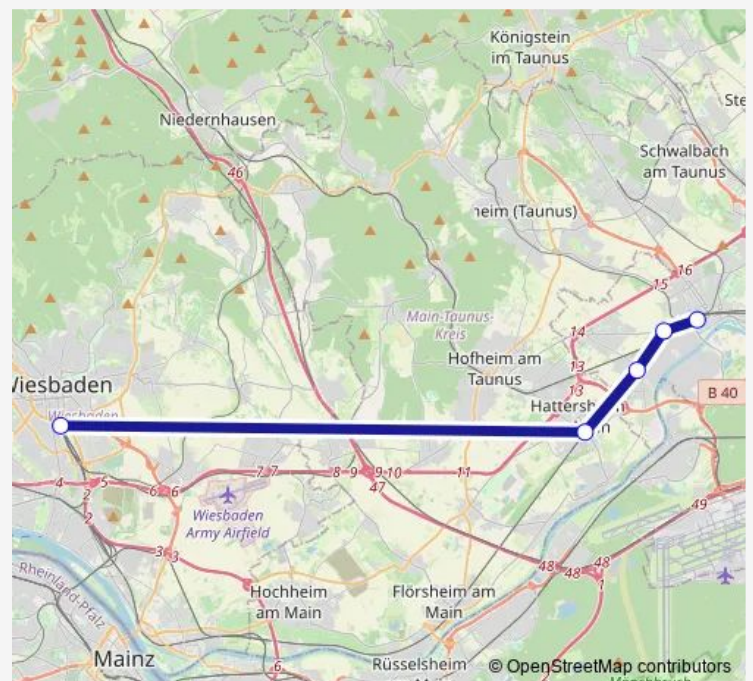

Frankfurt (Main) Industriepark Höchst Tor West

Frankfurt (Main) Farbwerke

Frankfurt (Main) Höchst Bahnhof

Route schedule

Wiesbaden Hauptbahnhof — Frankfurt (Main) Höchst Bahnhof

Monday 03:36-05:06

Tuesday 03:36-00:06⁺¹

Wednesday 03:36-00:06⁺¹

Thursday 03:36-00:06⁺¹

Friday 03:36-05:06

Saturday —

Sunday —

Route info

Direction: Wiesbaden Hauptbahnhof

Stops: 5

Trip Duration: 0 hour 44 min

S1x

Direction

Frankfurt (Main) Höchst Bahnhof — Wiesbaden Hauptbahnhof

5 stops

[Open route schedule](#)

Frankfurt (Main) Höchst Bahnhof

Frankfurt (Main) Farbwerke