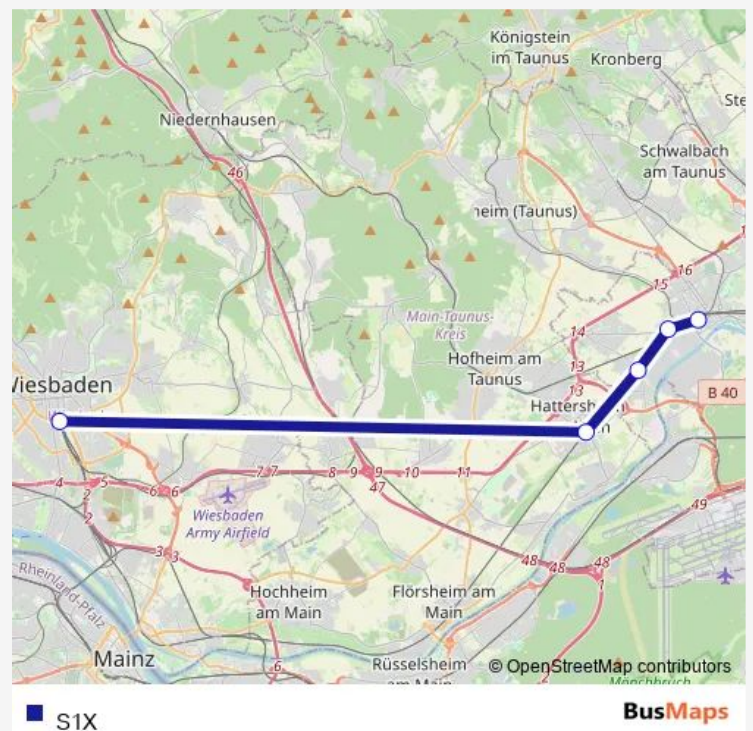

Bus S1X

[Go to website](#)

Direction

Wiesbaden Hauptbahnhof — Frankfurt (Main) Höchst Bahnhof

5 stops

[Open route schedule](#)

Wiesbaden Hauptbahnhof

Hattersheim (Main) Bahnhof Süd

Frankfurt (Main) Industriepark Höchst Tor West

Frankfurt (Main) Farbwerke

Frankfurt (Main) Höchst Bahnhof

Route schedule

Wiesbaden Hauptbahnhof — Frankfurt (Main) Höchst Bahnhof

Monday	—
Tuesday	20:36-00:06 ⁺¹
Wednesday	03:36-04:36
Thursday	20:36-00:06 ⁺¹
Friday	03:36-04:36
Saturday	—
Sunday	—

Route info

Direction: Wiesbaden Hauptbahnhof

Stops: 5

Trip Duration: 0 hour 44 min

Direction

Frankfurt (Main) Höchst Bahnhof — Wiesbaden Hauptbahnhof

5 stops

[Open route schedule](#)

Monday	—
Tuesday	20:41-00:11 ⁺¹
Wednesday	04:11-05:01
Thursday	20:41-00:11 ⁺¹
Friday	04:11-05:01
Saturday	—
Sunday	—

Route info

Direction: Frankfurt (Main) Höchst Bahnhof

Stops: 5

Trip Duration: 0 hour 47 min