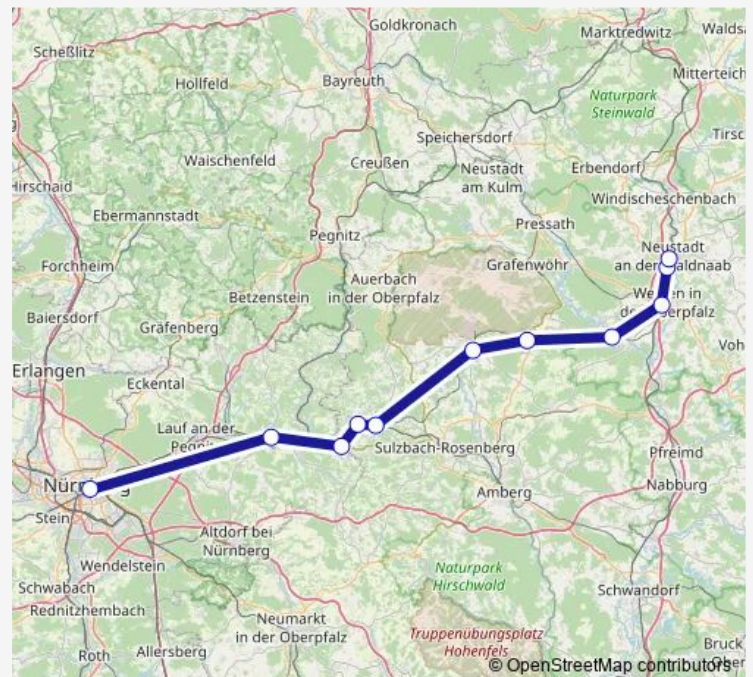

### Direction

Neustadt (Waldnaab) — Weiden (Oberpf)

3 stops

[Open route schedule](#)

Neustadt (Waldnaab)

Altenstadt (Waldnaab)

Weiden (Oberpf)

### Route schedule

Neustadt (Waldnaab) — Weiden (Oberpf)

Monday 07:32

Tuesday 07:32

Wednesday 07:32

Thursday 07:32

Friday 07:32

Saturday —

### Route info

Direction: Neustadt (Waldnaab)

Stops: 3

Trip Duration: 0 hour 8 min

RE41