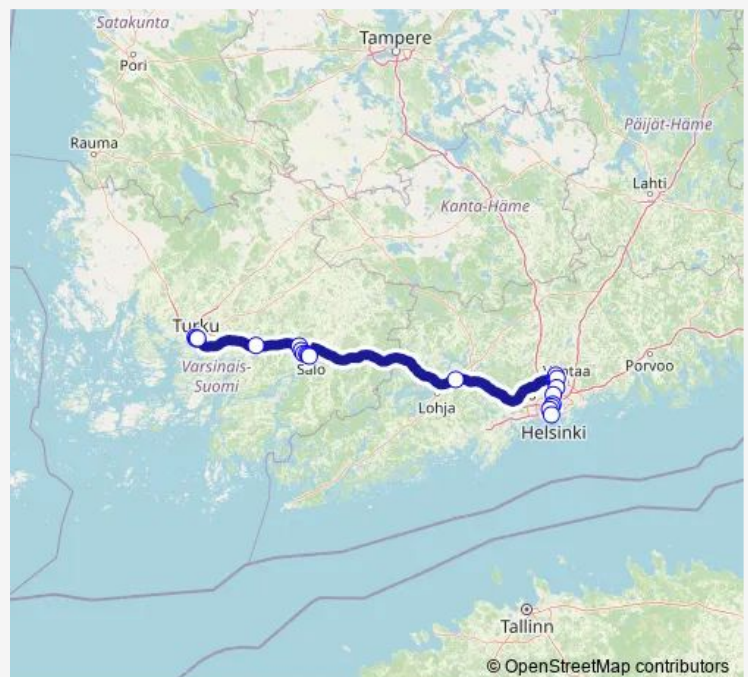

Saturday 02:15-03:45

Sunday 02:15-03:45

Route info

Direction: Turku, linja-autoasema

Stops: 20

Trip Duration: 2 hour 45 min

OB15 — Helsinki - Salo - Turku

BusMaps

Direction

Helsinki, linja-autoasema, Kamppi — Turku, linja-autoasema

21 stops

[Open route schedule](#)

Helsinki, linja-autoasema, Kamppi

Jäähalli

Pasilan asema

Koskelant. risteys