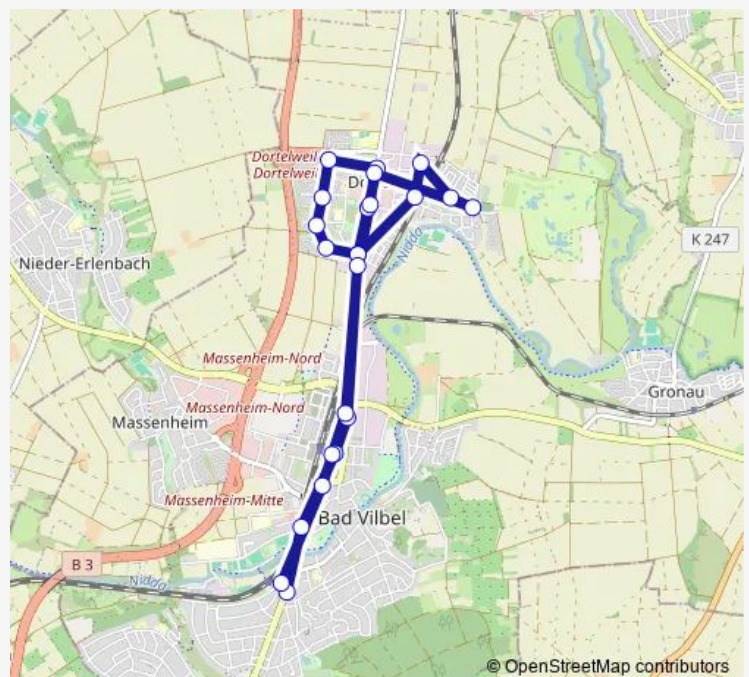

### Direction

Bad Vilbel Südbahnhof Bussteig A — Bad Vilbel Südbahnhof Bussteig B

27 stops

[Open route schedule](#)

- Bad Vilbel Südbahnhof Bussteig A
- Bad Vilbel Ritterstraße Nxxx
- Bad Vilbel Niddaplatz Nxxx
- Bad Vilbel Altes Rathaus Nbahnhof
- Bad Vilbel Kasseler Straße Nbahnhof
- Bad Vilbel Bahnhof Bussteig A
- Bad Vilbel Friedberger Straße Ndortelweil
- Dortelweil Stadastraße Vbadvilbel
- Dortelweil Hohemarkstraße Vbadvilbel
- Dortelweil Am Sonnenplatz Vbadvilbel
- Dortelweil Margeritenstraße Nxxx
- Dortelweil Mozartstraße Nxxx
- Dortelweil Anton-Bruckner-Straße Nxxx
- Dortelweil Clara-Schumann-Weg Nxxx
- Dortelweil Stadastraße Vbadvilbel
- Dortelweil S-Bahnhof Nxxx
- Dortelweil Weitzesweg Nxxx
- Dortelweil Kreisstraße Nxxx
- Dortelweil Georg-Mutz-Platz Nxxx
- Dortelweil Am Sonnenplatz Nbadvilbel
- Dortelweil Hohemarkstraße Nbadvilbel

### Route schedule

Bad Vilbel Südbahnhof Bussteig A — Bad Vilbel Südbahnhof Bussteig B

Monday	05:52-21:36
Tuesday	05:52-21:10
Wednesday	05:52-21:36
Thursday	05:52-21:36
Friday	05:52-21:36
Saturday	07:36-21:36
Sunday	05:52-21:10

### Route info

Direction: Bad Vilbel Südbahnhof Bussteig A

Stops: 27

Trip Duration: 0 hour 34 min

■ FB-64

BusMaps

Dortelweil Stadastraße Nbadvilbel

Bad Vilbel Friedberger Straße Vdortelweil