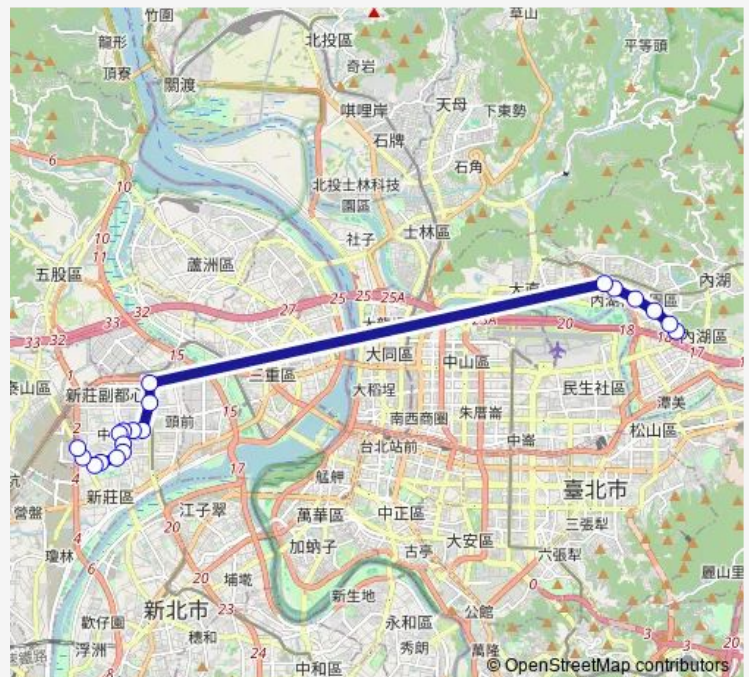

### Direction

麗寶大樓 — 新泰游泳池

19 stops

[Open route schedule](#)

麗寶大樓

公館山

瑞光路

瑞光港墘路口

### Route schedule

麗寶大樓 — 新泰游泳池

Monday 18:10

Tuesday 18:10

Wednesday 18:10

Thursday 18:10

Friday 18:10

Saturday —

### Route info

Direction: 麗寶大樓

Stops: 19

Trip Duration: 5 hour 50 min

內科通勤專車11 — 新莊-內湖科技園區