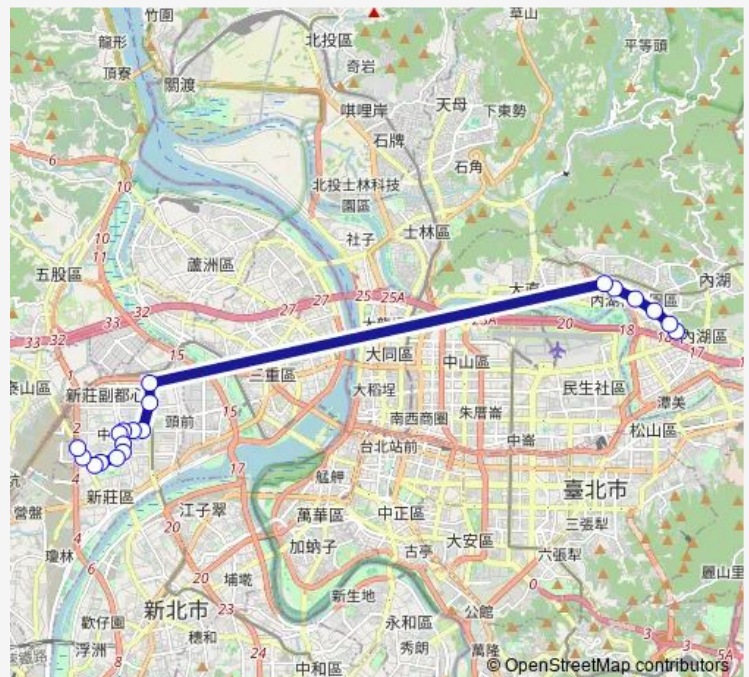

### Direction

麗寶大樓 — 新泰游泳池

19 stops

[Open route schedule](#)

麗寶大樓

公館山

瑞光路

瑞光港墘路口

### Route schedule

麗寶大樓 — 新泰游泳池

Monday 18:10

Tuesday 18:10

Wednesday 18:10

Thursday 18:10

Friday 18:10

Saturday —

### Route info

Direction: 麗寶大樓

Stops: 19

Trip Duration: 5 hour 50 min

內科通勤專車11 — 新莊-內湖科技園區