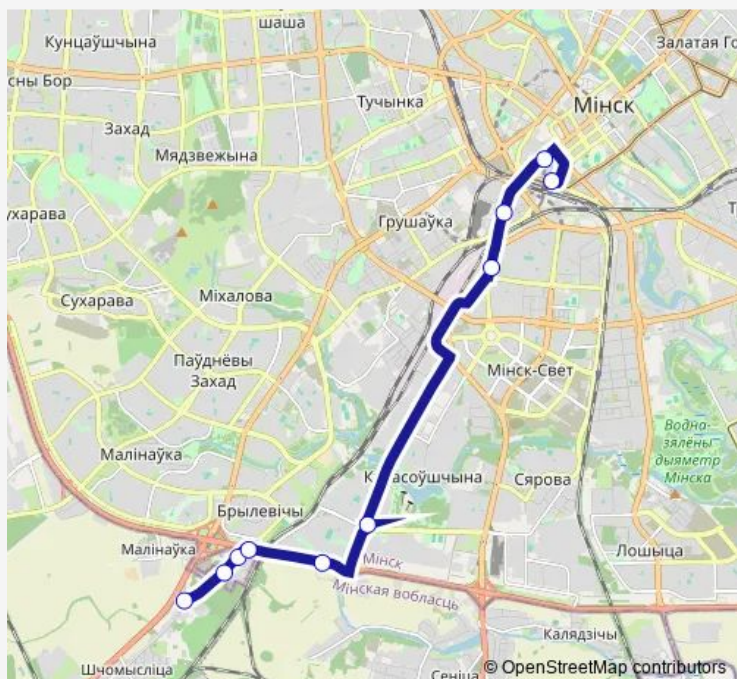

Route schedule

Филиал Бгу — Вокзал

Monday	07:28-20:00
Tuesday	07:28-20:00
Wednesday	07:28-20:00
Thursday	07:28-20:00
Friday	07:28-20:00
Saturday	08:41-15:21
Sunday	—

Route info

Direction: Филиал Бгу

Stops: 10

Trip Duration: 0 hour 25 min

47c

BusMaps

Direction

Вокзал — Филиал Бгу

8 stops

[Open route schedule](#)

Вокзал

Вокзал — Филиал Бгу

Monday	07:15-19:26
Tuesday	07:15-19:26
Wednesday	07:15-19:26
Thursday	07:15-19:26
Friday	07:15-19:26
Saturday	08:10-14:50
Sunday	—

Route info

Direction: Вокзал

Stops: 8

Trip Duration: 0 hour 24 min