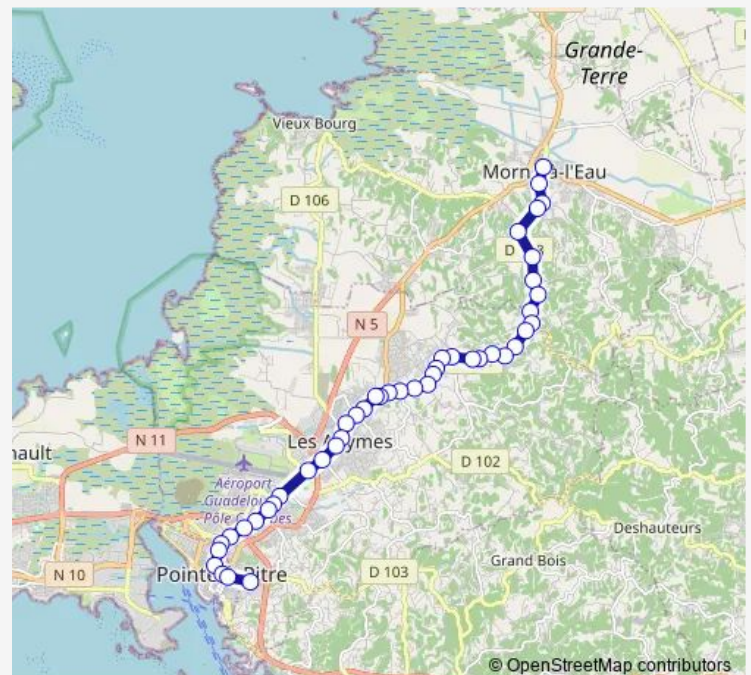

Rue Baden

Route schedule

CHU De PAP / Abymes — Morne A L'eau Bourg

Monday 06:00-16:15

Tuesday 06:00-16:15

Wednesday 06:00-16:15

Thursday 06:00-16:15

Friday 06:00-16:15

Saturday 06:00-12:00

Sunday —

Route info

Direction: CHU De PAP / Abymes

Stops: 44

Trip Duration: 0 hour 36 min

A20 — Morne-A-L'EAU / Chu

Route Desravinière

Tamarin Sud

Tamarin

Superette Nofrap

Rue Lamalle

Chemin La Balance

Chapelle Doubs

Ancien École De Chateau

2ème Pont