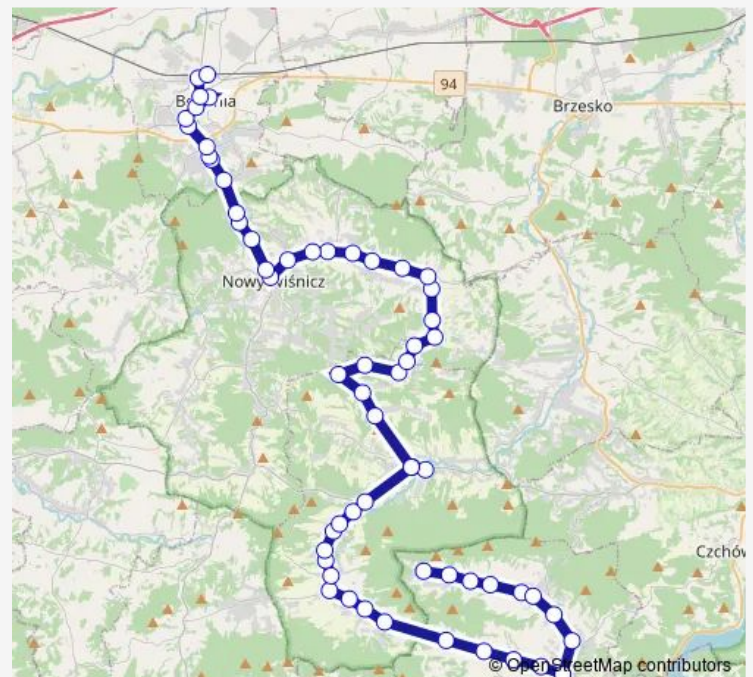

Rajbrot Dominiczna Góra

Rajbrot Podlesie

**Route schedule**

Iwkowa Nagórze Pętla — Bochnia Dworzec Pkp

Monday 04:05-19:40

Tuesday 04:05-19:40

Wednesday 04:05-19:40

Thursday 04:05-19:40

Friday 04:05-19:40

Saturday 06:40-16:55

Sunday 10:25-16:55

**Route info**

Direction: Iwkowa Nagórze Pętla

Stops: 60

Trip Duration: 1 hour 15 min

A20

**BusMaps**

Rajbrot Nadole

Lipnica Górna Porzecze

Lipnica Górna Krzyżówka

Lipnica Murowana Rynek

Lipnica Murowana Dwór

Lipnica Murowana Rynek

Lipnica Górna Wielka Droga

## Route info

Direction: Bochnia Dworzec Pkp

Stops: 58

Trip Duration: 1 hour 15 min

Borówna

Borówna Kościół

Borówna Skrzyżowanie

Lipnica Górna Bukowiec