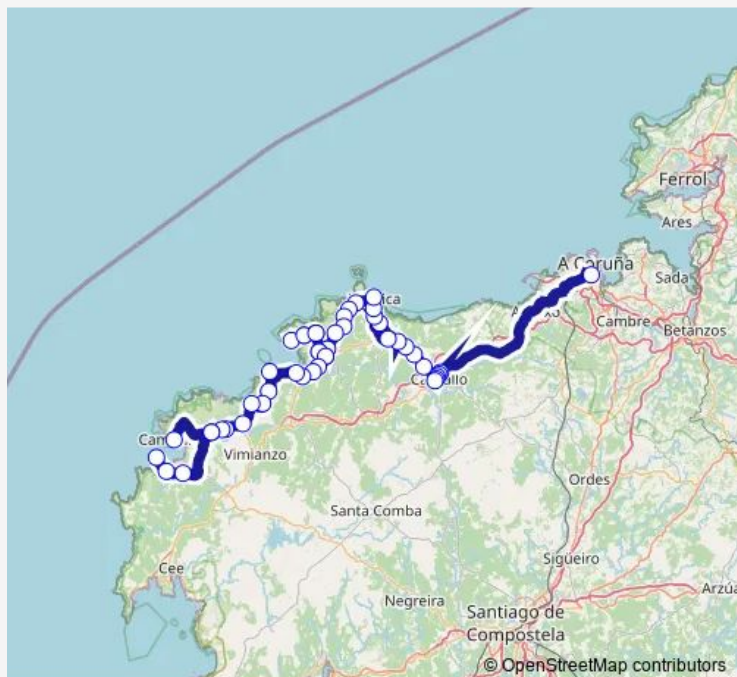

Thursday —

Friday —

Saturday 15:30

Sunday —

Route info

Direction: Coruña E.A.

Stops: 47

Trip Duration: 2 hour 20 min

XG848037 — Coruña E.A.-Corme-Muxía

Ponteceso

Cospindo

Empalme Estrada Corme

Corme

Corme Porto

Corme

Empalme Estrada Corme

Matio

Traba

Magro

Tras Do Ceán

Carantoña

Ponte Do Porto

Camariñas

Ponte Do Porto