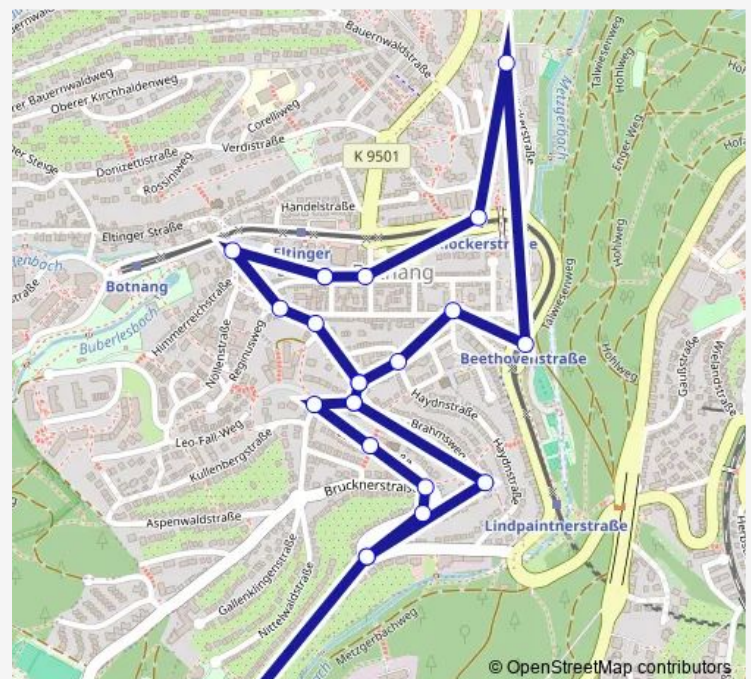

Direction

Botnang Ortsmitte — Botnang Ortsmitte

23 stops

[Open route schedule](#)

Botnang Ortsmitte

Marktplatz/BW Bank

F.-Schubert-/A. Stuttg. Str.

A.-Stuttg./Vaihinger Landstr.

Vaihinger Land-/Hummelbergstr.

Vaihinger Landstr./Brahmsweg

Vaihinger Land-/Lortzingstr.

Lortzingstr./Fleckenwaldweg

Lortzing-/Brucknerstr.

Auberlenweg

Bruckner-/Lindpaintnerstr.

Lindpaintnerstr. (Wendeplatte)

Bruckner-/Lindpaintnerstr.

Auberlen-/Brahmsweg

Vaihinger Landstr./Brahmsweg

Vaihinger Land-/Hummelbergstr.

Hummelberg-/Haydn-/Wengertstr.

Hummelb.-/Beeth.-/Klinglerstr.

Beethovenstraße

Millöckerstr. (Wendeplatte)

Saturday 09:15-12:15

Sunday —

Route info

Direction: Botnang Ortsmitte

Stops: 23

Trip Duration: 0 hour 14 min

Schumann-/Franz-Schubert-Str.

Botnang Ortsmitte