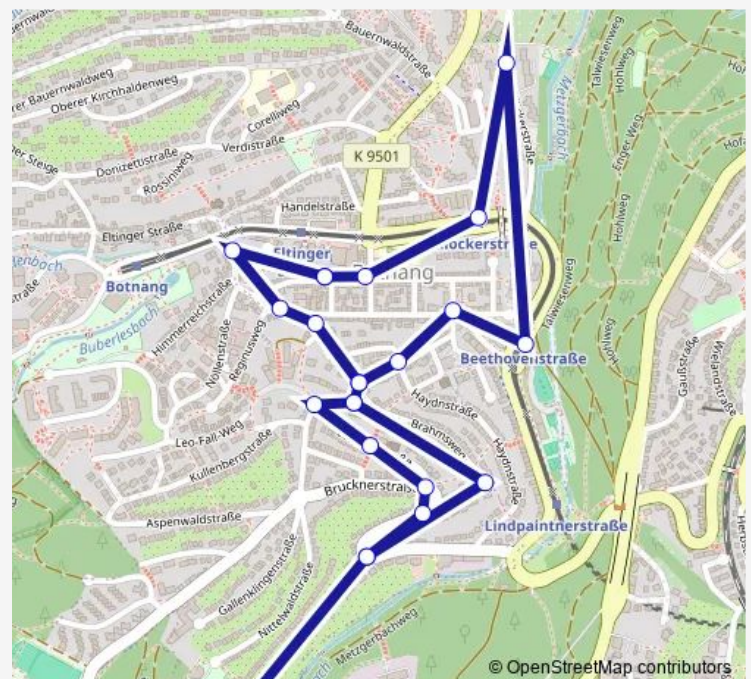

Direction

Botnang Ortsmitte — Botnang Ortsmitte

23 stops

[Open route schedule](#)

Botnang Ortsmitte

Marktplatz/BW Bank

F.-Schubert-/A. Stuttg. Str.

A.-Stuttg./Vaihinger Landstr.

Vaihinger Land-/Hummelbergstr.

Vaihinger Landstr./Brahmsweg

Vaihinger Land-/Lortzingstr.

Lortzingstr./Fleckenwaldweg

Lortzing-/Brucknerstr.

Auberlenweg

Bruckner-/Lindpaintnerstr.

Lindpaintnerstr. (Wendeplatte)

Bruckner-/Lindpaintnerstr.

Auberlen-/Brahmsweg

Vaihinger Landstr./Brahmsweg

Vaihinger Land-/Hummelbergstr.

Hummelberg-/Haydn-/Wengertstr.

Hummelb./-Beeth.-/Klinglerstr.

Beethovenstraße

Millöckerstr. (Wendeplatte)

Saturday 09:15-12:15

Sunday —

Route info

Direction: Botnang Ortsmitte

Stops: 23

Trip Duration: 0 hour 14 min

Schumann-/Franz-Schubert-Str.

Botnang Ortsmitte