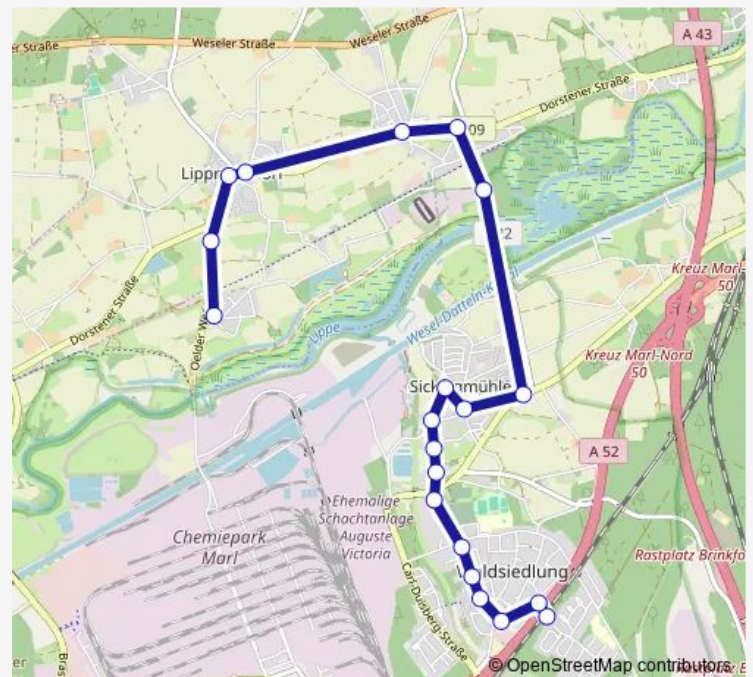

### Direction

Marl-Hamm Bf — Haltern am See Mersch

20 stops

[Open route schedule](#)

Marl-Hamm Bf

Marl Drosselstr.

Marl Amselstr.

Marl Elsternstr.

Marl Waldstr.

Marl Bergwerk Auguste Vict.8

Haltern am See Inselweg

Haltern am See Freiheit

Haltern Lambertusschule

Haltern Lippramsdorf Mitte

Haltern am See Dammstr

Haltern am See Mersch

### Route schedule

Marl-Hamm Bf — Haltern am See Mersch

Monday 06:31-19:31

Tuesday 06:31-19:31

Wednesday 06:31-19:31

Thursday 06:31-19:31

Friday 06:31-19:31

Saturday 08:31-19:31

### Route info

Direction: Marl-Hamm Bf

Stops: 20

Trip Duration: 0 hour 20 min

Tb228

BusMaps