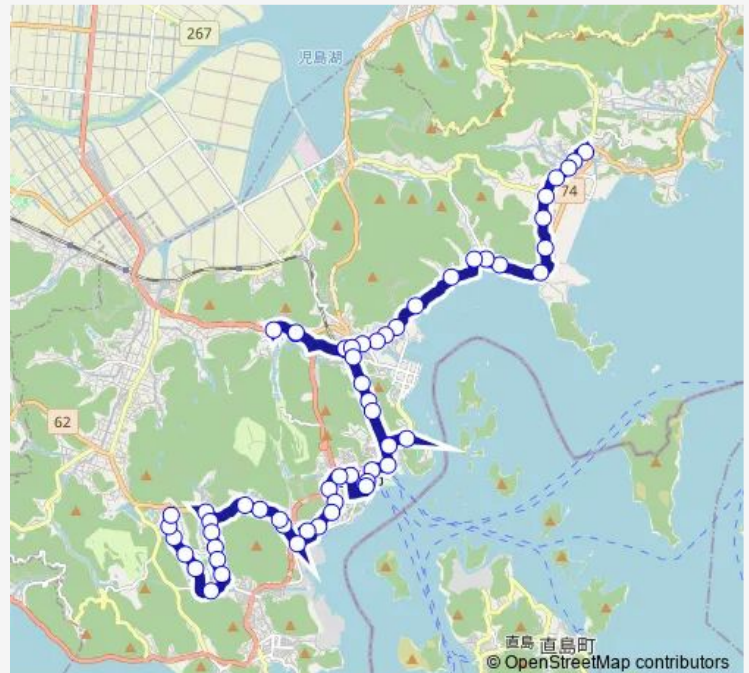

田井駅

田井入口

深山公園道の駅

Route schedule

東見市民センター — 天王谷川公園

Monday 14:45

Tuesday 14:45

Wednesday 14:45

Thursday 14:45

Friday 14:45

Saturday —

Sunday —

Route info

Direction: 東見市民センター

Stops: 61

Trip Duration: 1 hour 11 min

■ 東見市民センター→深山公園道の駅・宇野駅・
 玉野市役所前→天王谷川公園 — シーバス

田井入口

田井駅

田井

清水橋

福原

吉野町

広瀨