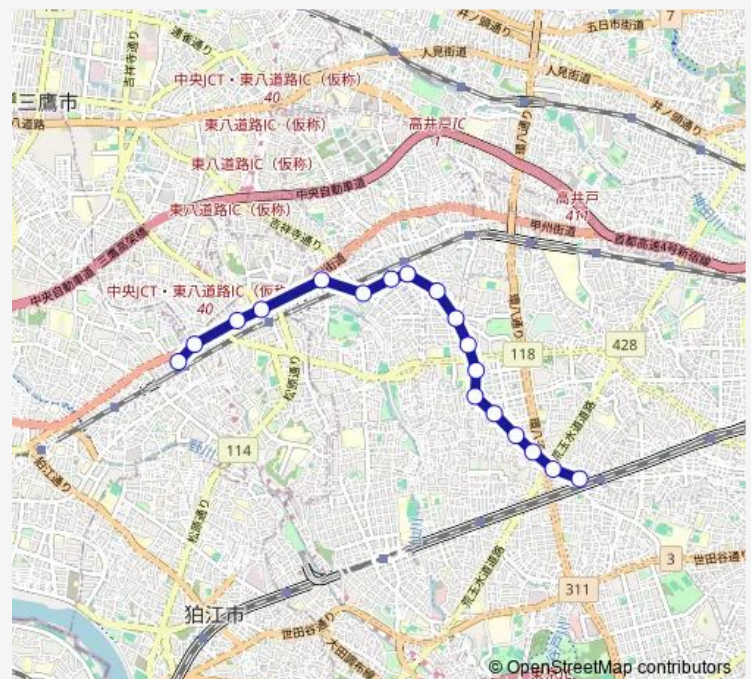

給田二丁目

給田郵便局

仙川駅

仙川町二丁目

つつじヶ丘駅入口

つつじヶ丘駅北口

### Route schedule

千歳船橋駅 — つつじヶ丘駅北口

Monday 18:59-22:20

Tuesday 18:59-19:11

Wednesday 18:59-22:20

Thursday 18:59-22:20

Friday 18:59-19:11

Saturday 19:45-22:20

### Route info

Direction: 千歳船橋駅

Stops: 18

Trip Duration: 0 hour 27 min