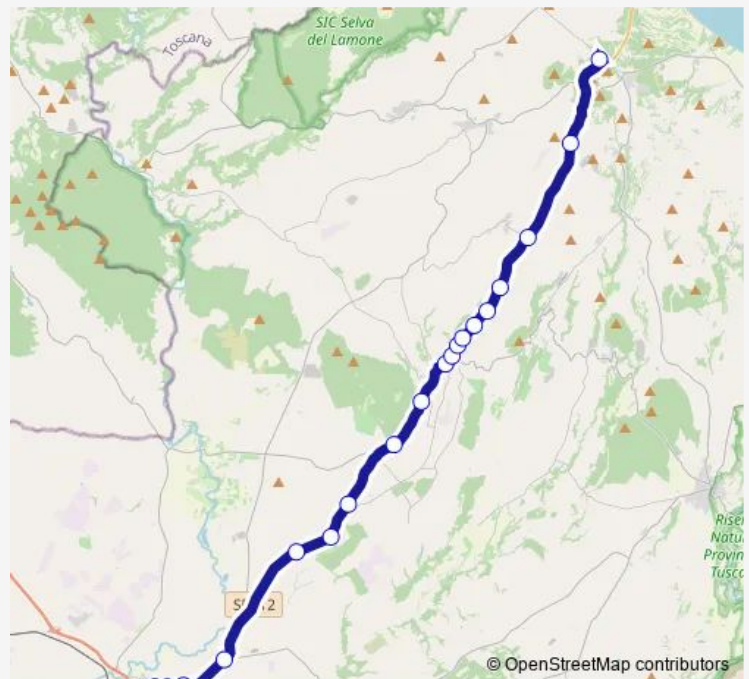

Bus Montalto di Castro - Valentano # Mc201a

[Go to website](#)

Direction

Montalto | Piazza Tarquinia # f343 — Valentano | Via Marconi Via Roma # f392

19 stops

[Open route schedule](#)

- Montalto | Piazza Tarquinia # f343
- Montalto | Via Castrense Via Maiorana # f359
- Montalto | Zona Artigianale # f360
- Montalto | Via Castrense Via Dogana # f361
- Montalto | Via Castrense (Km 8) # f365
- Canino | Via Castrense (Km 10) # f366
- Canino | Via Castrense Via Corneto # f367
- Canino | Musignano # f369
- Canino | Le Mosse # f370
- Canino | Via Castrense Via Boschetto # f371
- Canino | Piazza Bonaparte # f00007
- Canino | Viale Garibaldi Via Gramsci # f373
- Canino | Viale Garibaldi Via Calamita # f374
- Canino | Via Castrense Via Savastano # f375
- Canino | Cimitero # f376
- Canino | Via Castrense (Km 22) # f377
- Cellere | Via Castrense (Gabelletta) # f389
- Cellere | Via Castrense Via Marinello # f390
- Valentano | Via Marconi Via Roma # f392

Route schedule

Montalto | Piazza Tarquinia # f343 — Valentano | Via Marconi Via Roma # f392

Monday	10:30
Tuesday	10:30
Wednesday	10:30
Thursday	10:30
Friday	10:30
Saturday	—
Sunday	—

Route info

Direction: Montalto | Piazza Tarquinia # f343

Stops: 19

Trip Duration: 0 hour 35 min

Montalto di Castro - Valentano # Mc201a

Bus time schedules and route maps are available in an offline PDF at busmaps.com. Use the busmaps.com website to see live bus times, train schedule or subway schedule, and step-by-step directions for all public transit in Canino

The schedule is provided in the local timezone. Times with "(+1)" indicate departures on the next day.

PDF file created on 2025-01-16

2024 BusMaps.com - All Rights Reserved