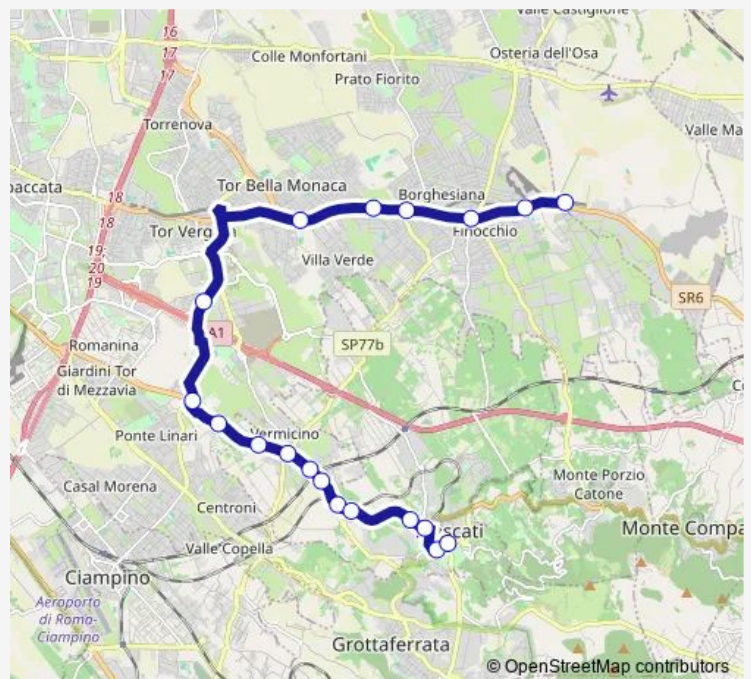

Bus Pantano Metro C - Frascati # Sg554d

[Go to website](#)

Direction

Monte Compatri | Stazione Metro C # f00080 — Frascati | Piazza Marconi # f12858

19 stops

[Open route schedule](#)

- Monte Compatri | Stazione Metro C # f00080
- Roma | Graniti (Metro C) # f14616
- Roma | Via Casilina Via Prataporci # f14618
- Roma | Borghesiana (Metro C) # f14620
- Roma | Via Casilina Via Siculiana # f13241
- Roma | Grotte Celoni (Metro C) # f13242
- Roma | Via Tor Vergata Via Palosci # f13245
- Roma | Via Tuscolana (Ponte Linari) # f13246
- Roma | Via Tuscolana Via Anile # f13104
- Frascati | Via Tuscolana Via Acqua Acetosa # f13105
- Frascati | Via Tuscolana Via Vermicino # f13082
- Frascati | Via Tuscolana Via Lovanio # f13083
- Frascati | Via Tuscolana (Ponte Napoli) # f13084
- Frascati | Via Tuscolana Via Sale' # f13085
- Frascati | Via Tuscolana Via Grotte Maria # f13086
- Frascati | Via Tuscolana Via Fermi # f13087
- Frascati | Ospedale San Sebastiano # f13088
- Frascati | Viale V.Veneto (bus parking) # f12959
- Frascati | Piazza Marconi # f12858

Route schedule

Monte Compatri | Stazione Metro C # f00080 — Frascati | Piazza Marconi # f12858

Monday	—
Tuesday	—
Wednesday	—
Thursday	—
Friday	—
Saturday	07:00
Sunday	—

Route info

Direction: Monte Compatri | Stazione Metro C # f00080

Stops: 19

Trip Duration: 0 hour 35 min

Pantano Metro C - Frascati # Sg554d

Bus time schedules and route maps are available in an offline PDF at busmaps.com. Use the busmaps.com website to see live bus times, train schedule or subway schedule, and step-by-step directions for all public transit in Rome