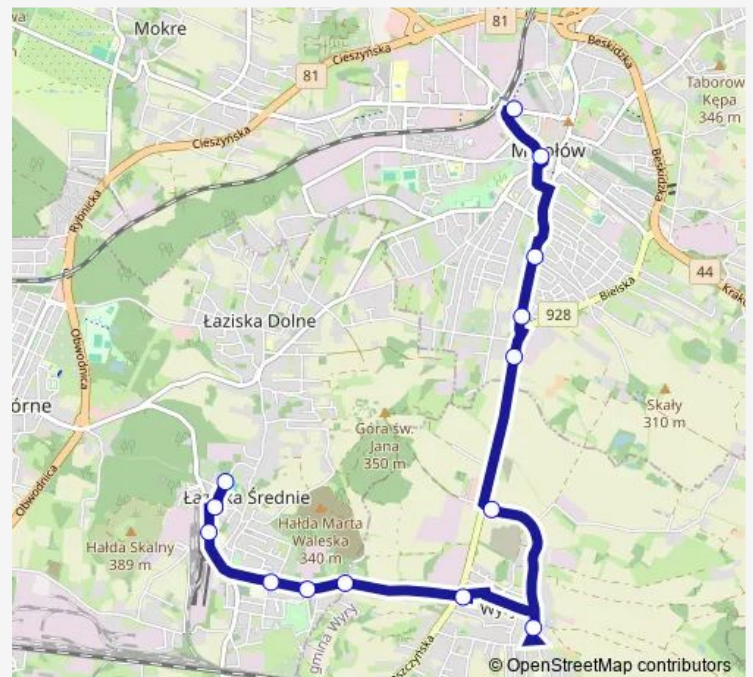

Łaziska Średnie Wyrka

granica Łazi - Wiry (Szyb Waleska)

Wiry Skrzyżowanie

Wiry Główna

Wiry Tereny Przemysłowe

granica MIKO - WYRY (Wiry)

Mikołów Kolonia

Mikołów Kolonia Wojewódzka

Mikołów Plac Synagogi

Mikołów Dworzec

### Route schedule

Łaziska Średnie Boisko — Mikołów Dworzec

Monday	—
Tuesday	—
Wednesday	—
Thursday	05:43-22:01
Friday	—
Saturday	—
Sunday	—

### Route info

Direction: Łaziska Średnie Boisko

Stops: 14

Trip Duration: 0 hour 21 min