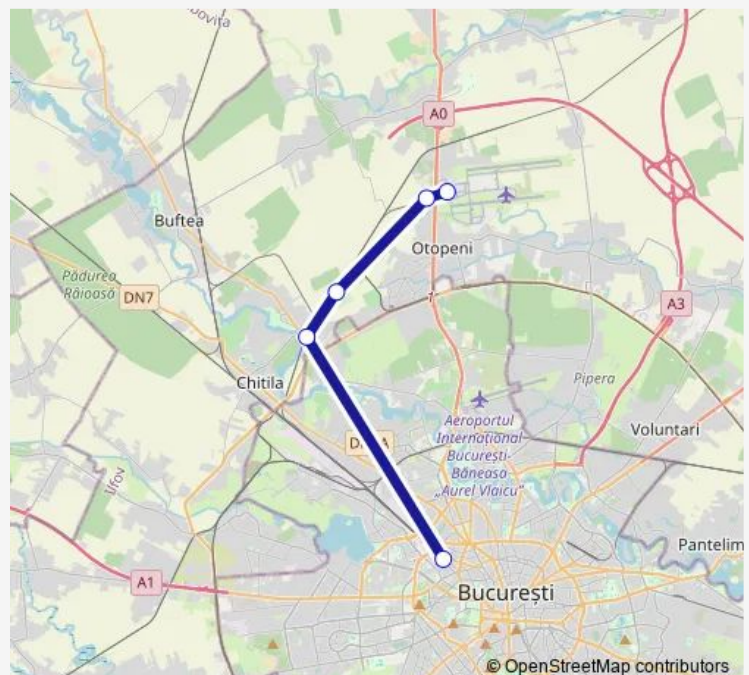

Rail R-M: Aeroport H. Coanda T1 - București Nord Gr.A R-M:
Aeroport H. Coanda T1 - Patinoar PO - Mogoșoaia - Parc
Mogoșoaia h. - București Nord Gr.A

[Go to website](#)

Direction

Aeroport H. Coanda T1 — București Nord Gr.A

6 stops

[Open route schedule](#)

Aeroport H. Coanda T1

Patinoar Po

R. Aeroport T1

Mogoșoaia

Parc Mogoșoaia h.

București Nord Gr.A

Route schedule

Aeroport H. Coanda T1 — București Nord Gr.A

Monday 07:12-19:12

Tuesday 07:12-19:12

Wednesday 07:12-19:12

Thursday 07:12-19:12

Friday 07:12-19:12

Saturday 07:12-19:12

Sunday 07:12-19:12

Route info

Direction: Aeroport H. Coanda T1

Stops: 6

Trip Duration: 0 hour 25 min

■ R-M: Aeroport H. Coanda T1 - București Nord Gr.A — R **BusMaps**
-M: Aeroport H. Coanda T1 - Patinoar PO - Mogoșoaia - ...