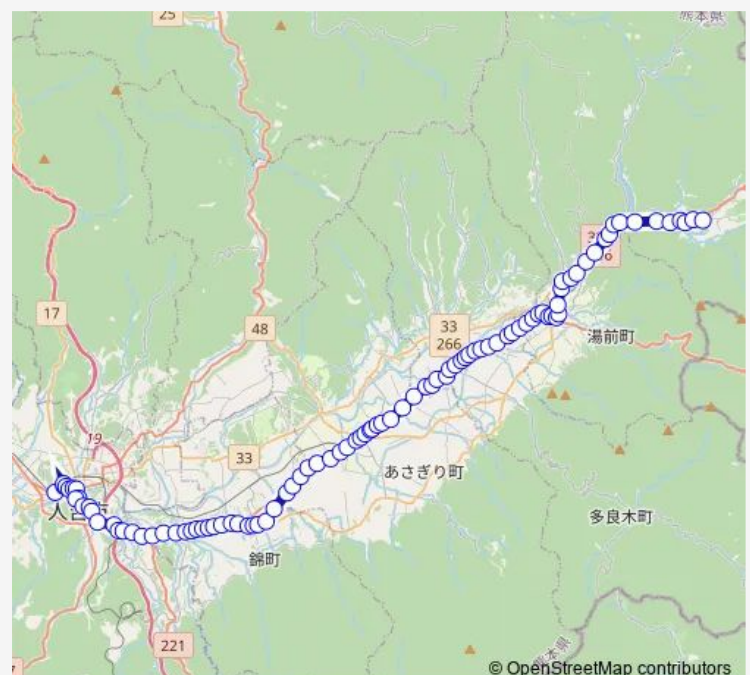

上一丸

久保宇野

新宮寺前

Route schedule

人吉産交 — 市房登山口

Monday 07:20

Tuesday 07:20

Wednesday 07:20

Thursday 07:20

Friday 07:20

Saturday —

Sunday —

Route info

Direction: 人吉産交

Stops: 95

Trip Duration: 1 hour 24 min

■ 人吉産交→医療センター～西村～球磨支援学校→
市房登山口

BusMaps

球磨中央高校前

下井手の口

井手の口

旧西村農協前

錦西小学校入口

内門