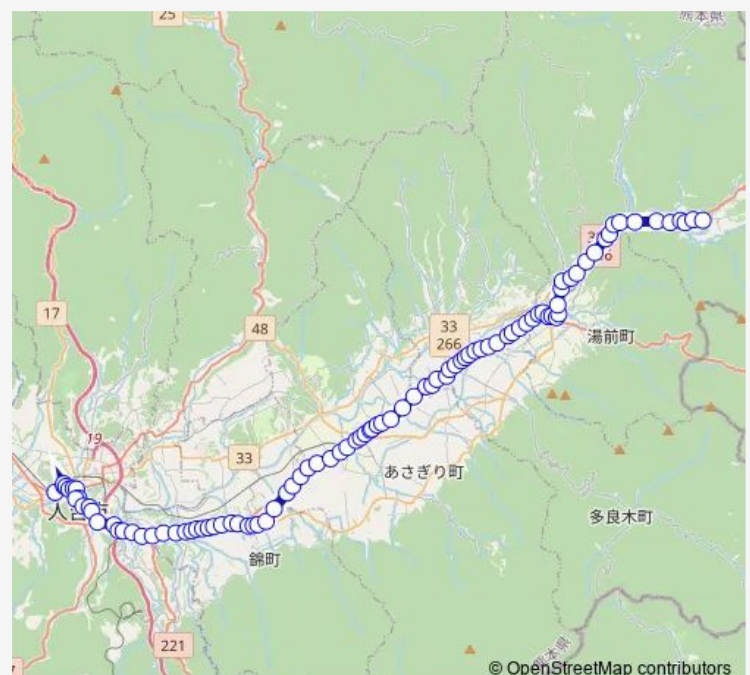

上一丸

久保宇野

新宮寺前

Route schedule

人吉産交 — 市房登山口

Monday 07:20

Tuesday 07:20

Wednesday 07:20

Thursday 07:20

Friday 07:20

Saturday —

Sunday —

Route info

Direction: 人吉産交

Stops: 95

Trip Duration: 1 hour 24 min

■ 人吉産交→医療センター～西村～球磨支援学校→
市房登山口

球磨中央高校前

下井手の口

井手の口

旧西村農協前

錦西小学校入口

内門

西村久保