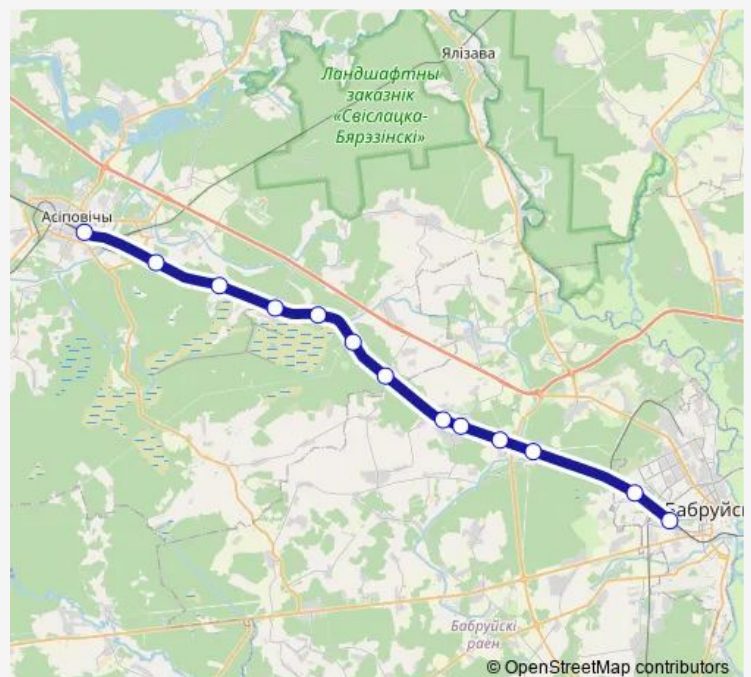

Rail Асіповічы 1 — Бабруйск

[Go to website](#)

Direction

Бабруйск — Асіповічы 1

13 stops

[Open route schedule](#)

Бабруйск

Кісялевічы

Брадзішча

Асіповічы 3

Асіповічы 1

Route schedule

Бабруйск — Асіповічы 1

Monday	—
Tuesday	—
Wednesday	—
Thursday	—
Friday	—
Saturday	20:47
Sunday	—

Route info

Direction: Бабруйск

Stops: 13

Trip Duration: 0 hour 42 min

■ Асіповічы 1 — Бабруйск

Direction

Асіповічы 1 — Бабруйск

13 stops

[Open route schedule](#)

Асіповічы 1